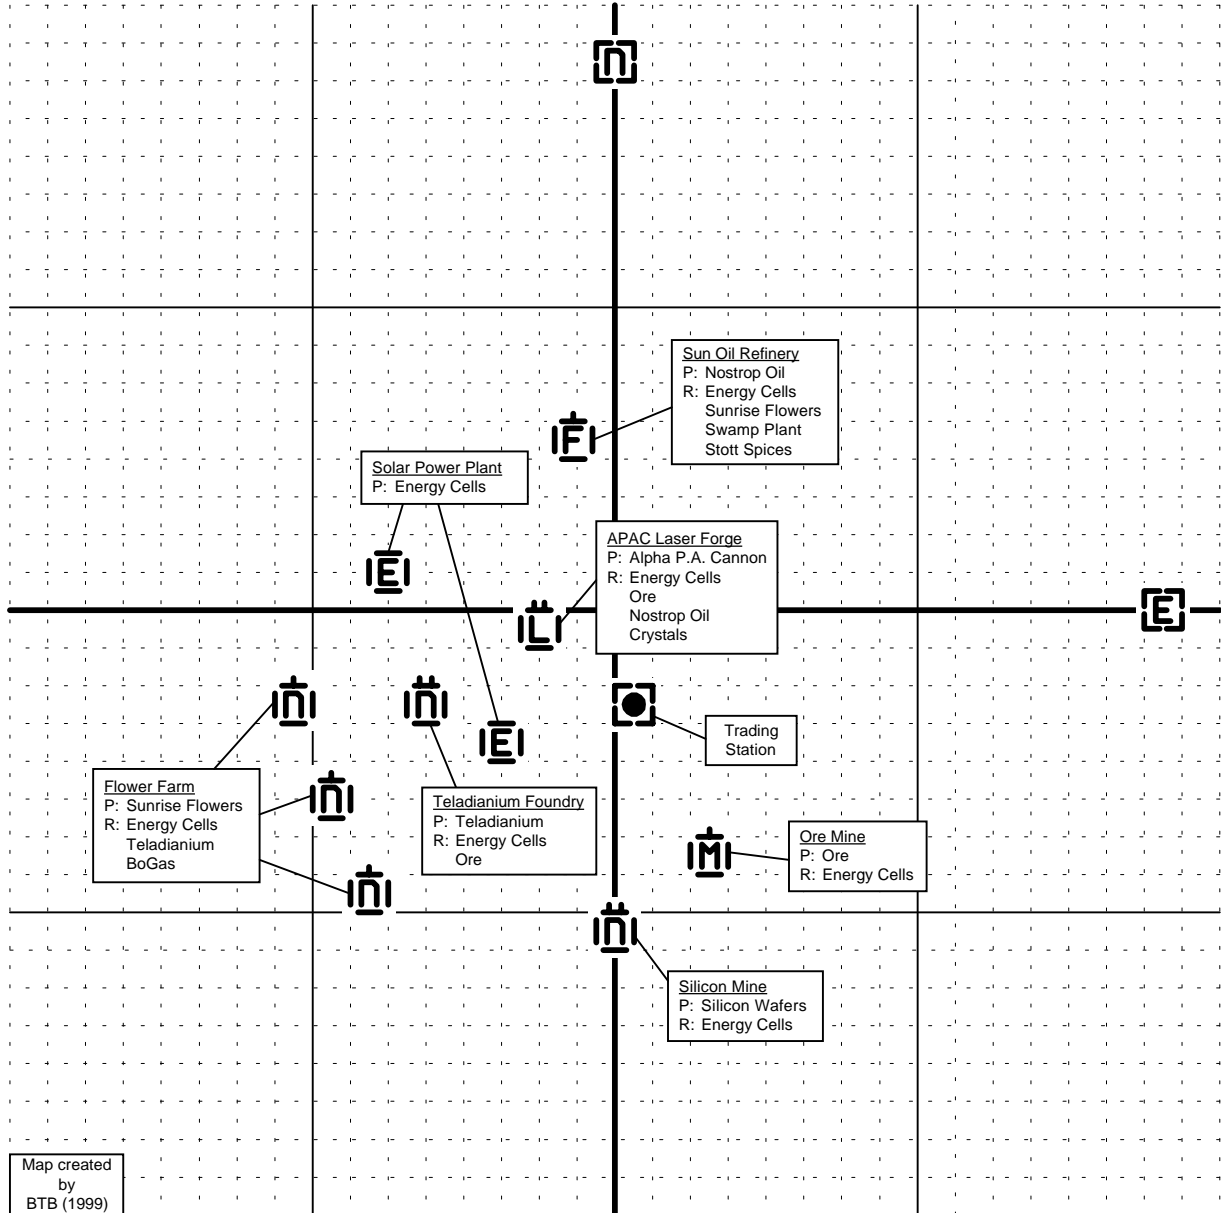

SPACEWEED DRIFT 4.2T