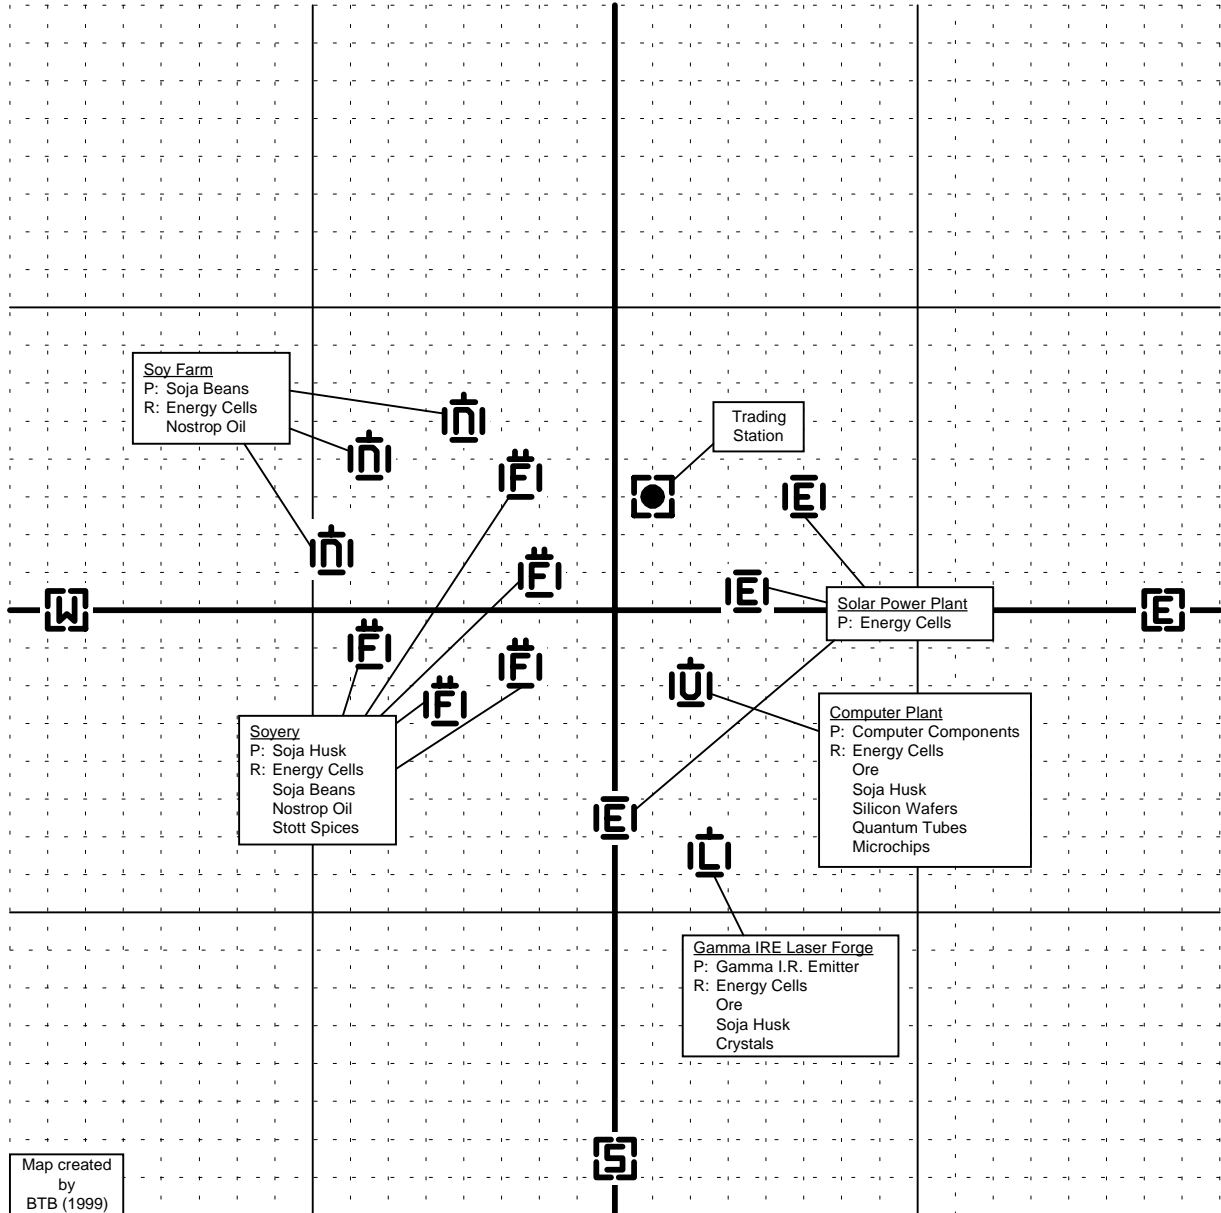

PRIEST RINGS 2.6P