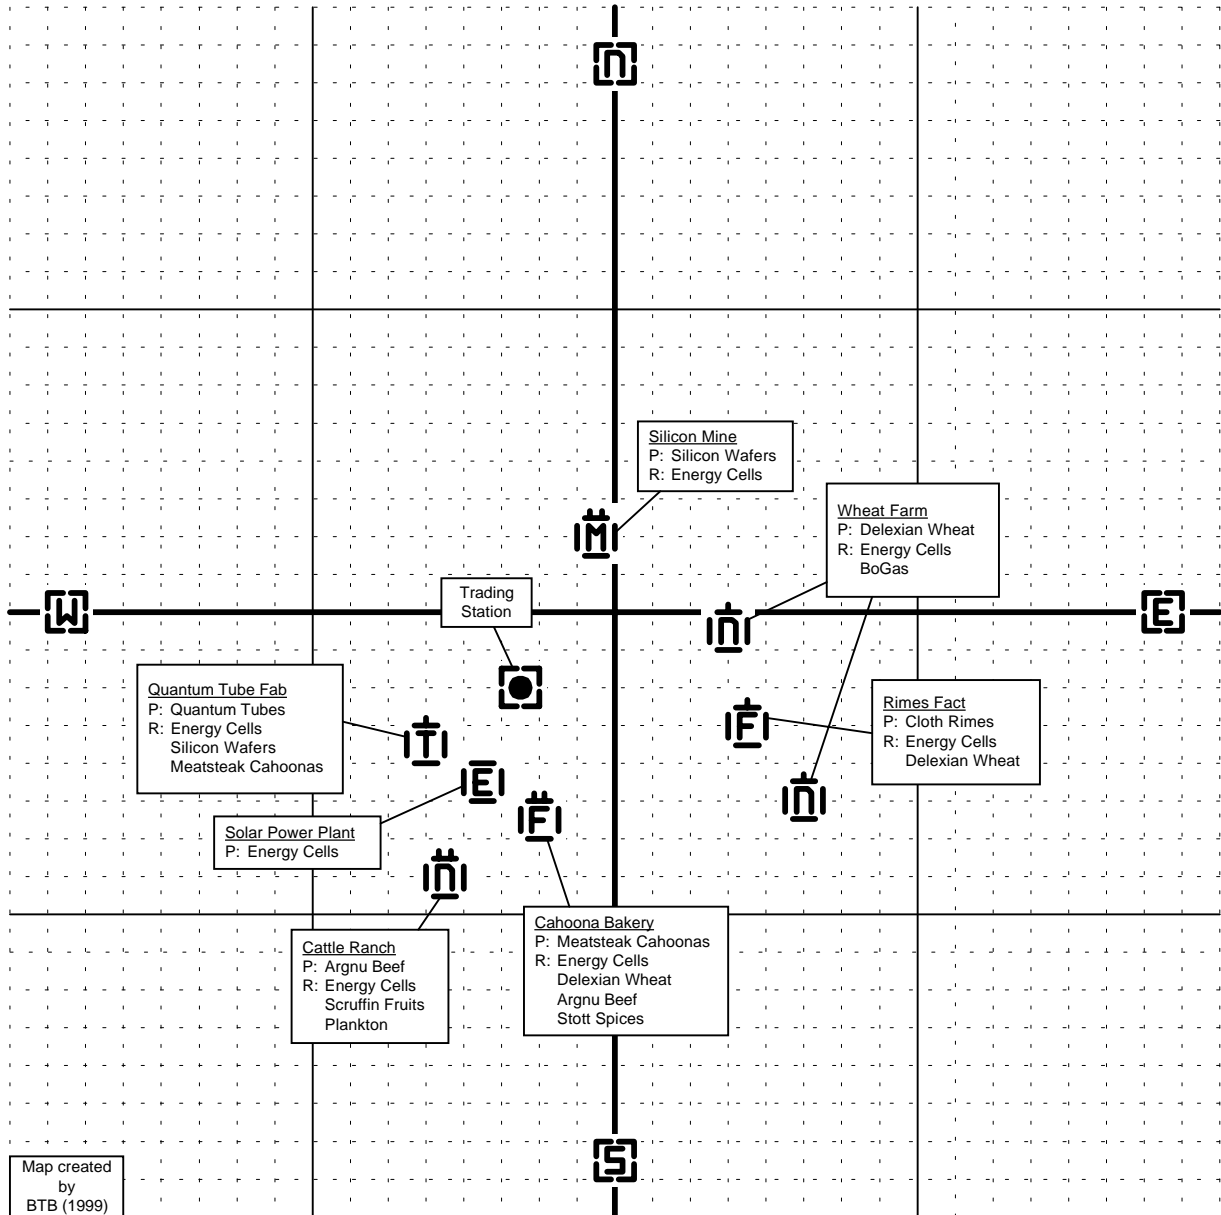

LIGHT HOME 1.4A