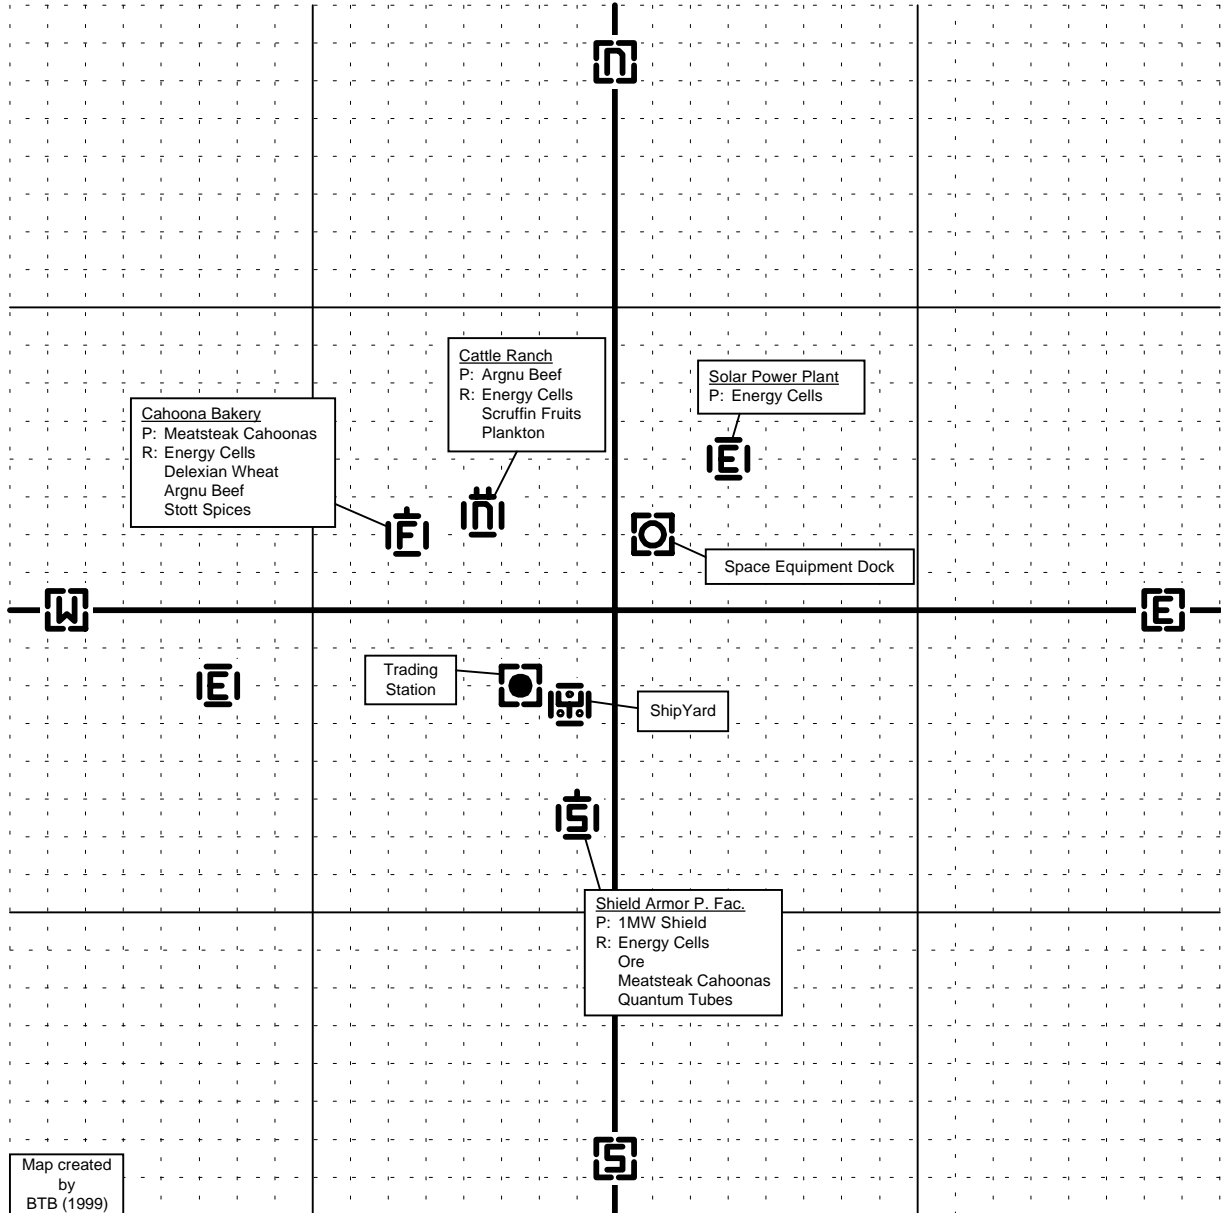

ARGON PRIME 1.3A