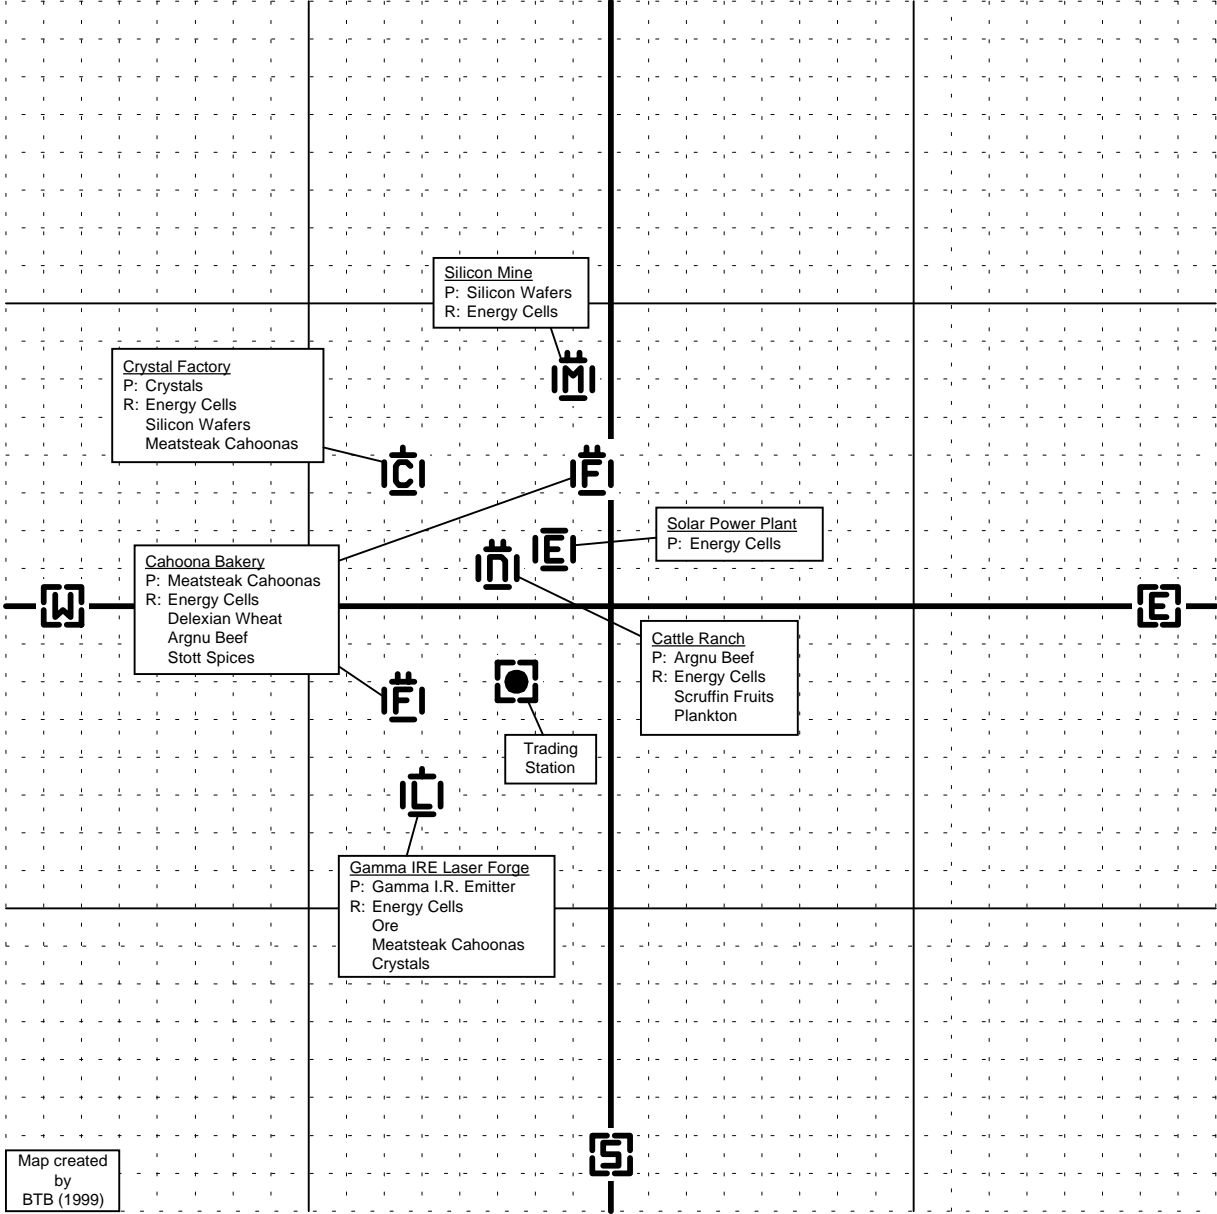

POWER CIRCLE 1.1A