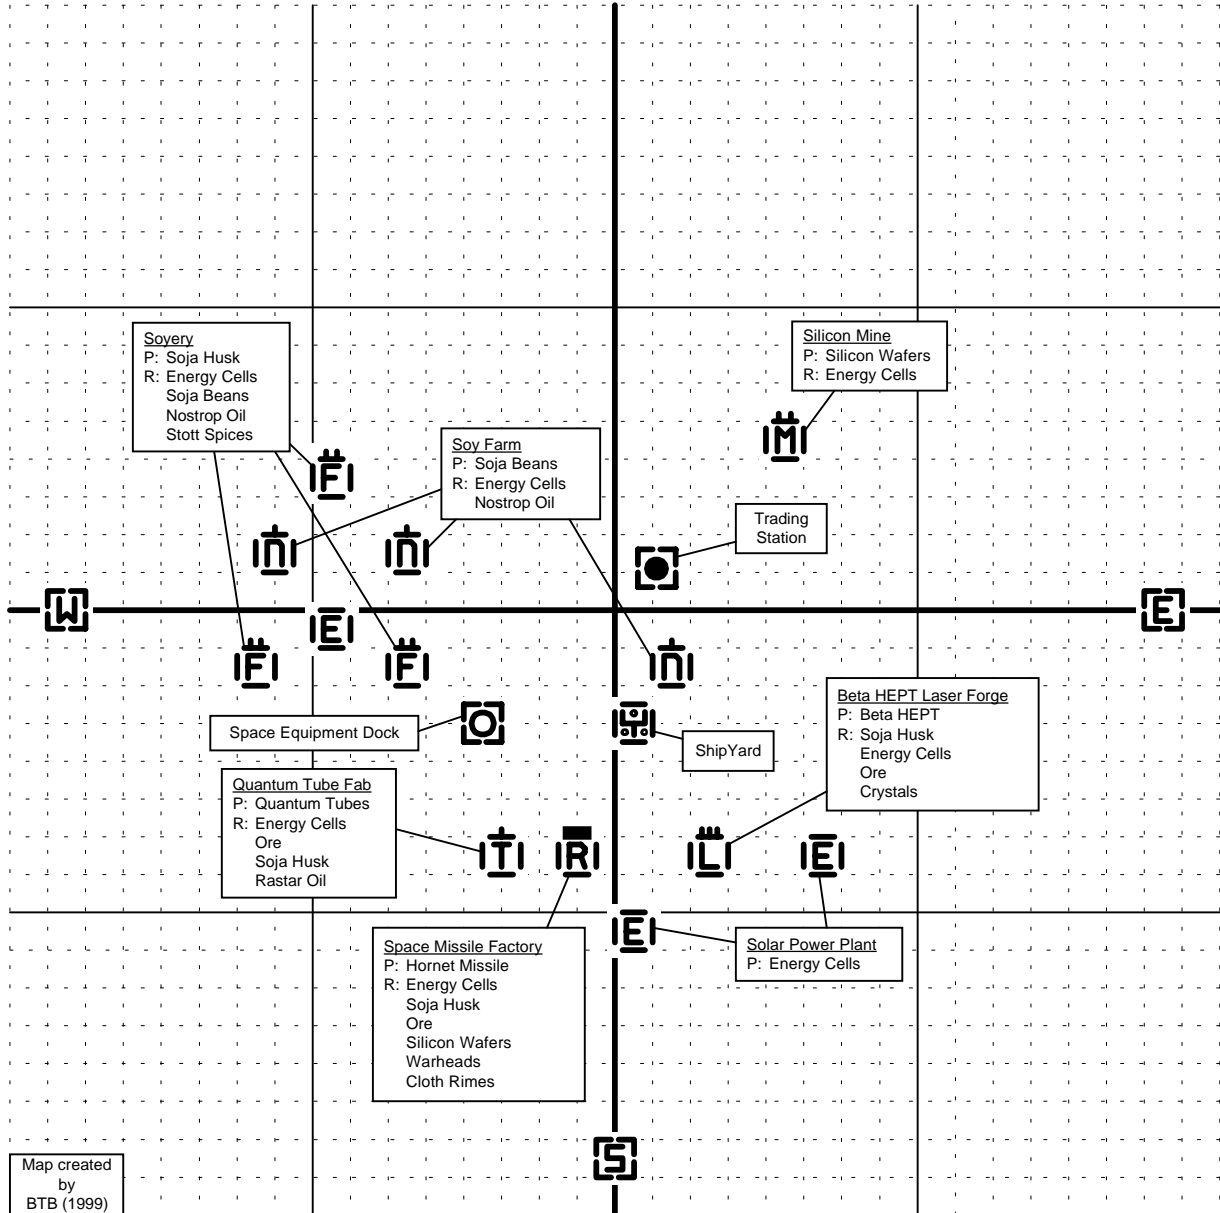

PARANID PRIME 1.6P