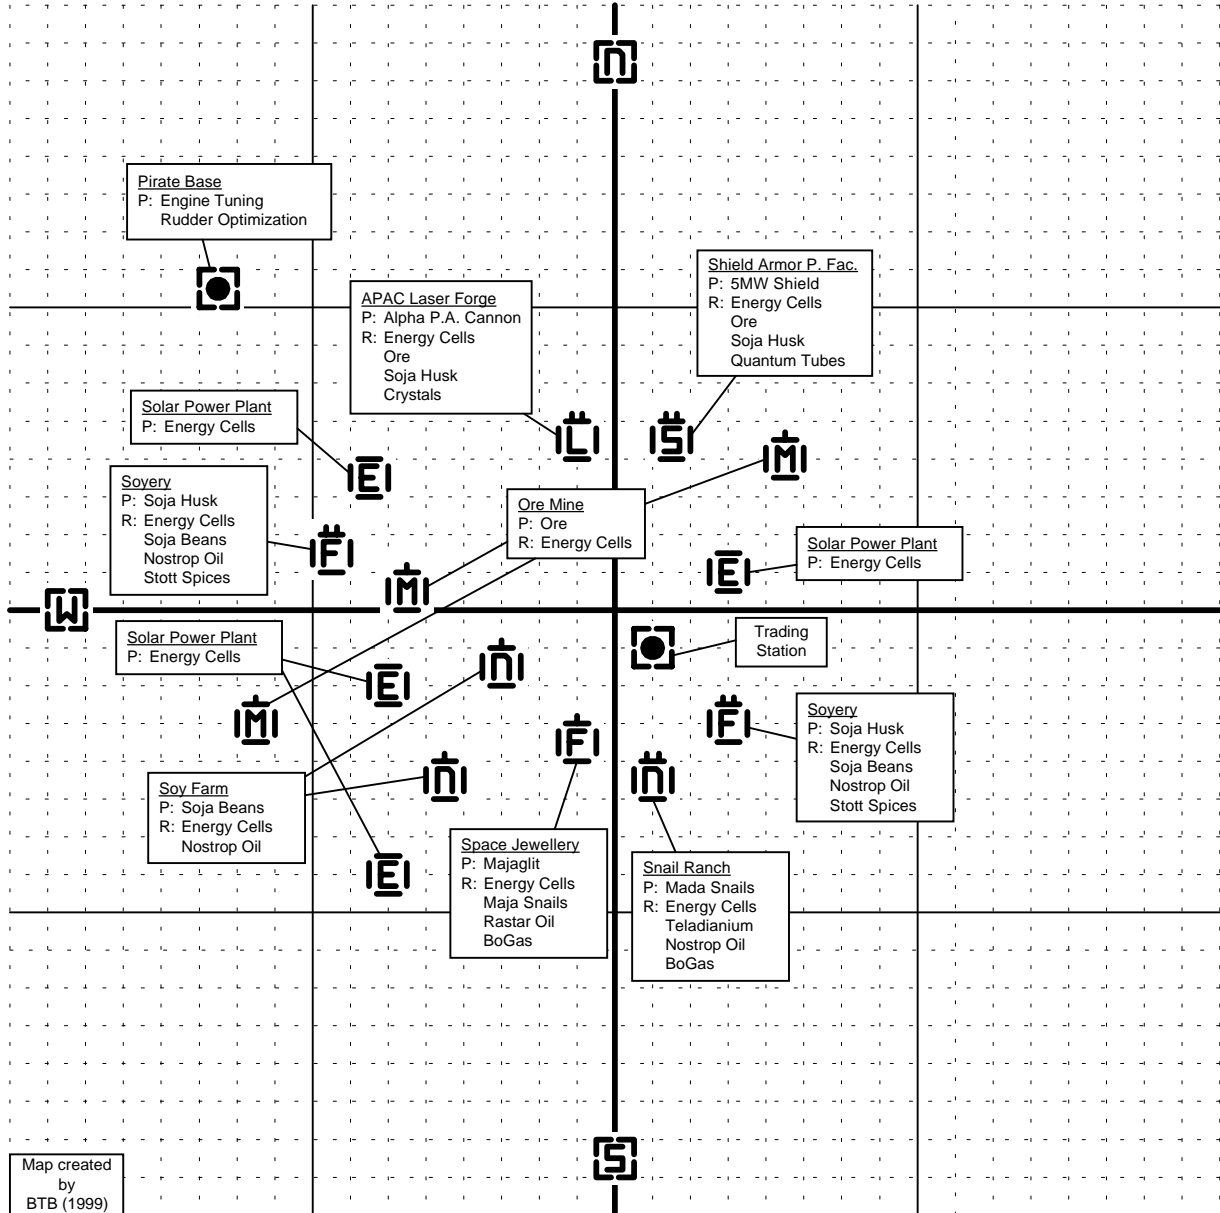

PRIESTS PITY 3.6P