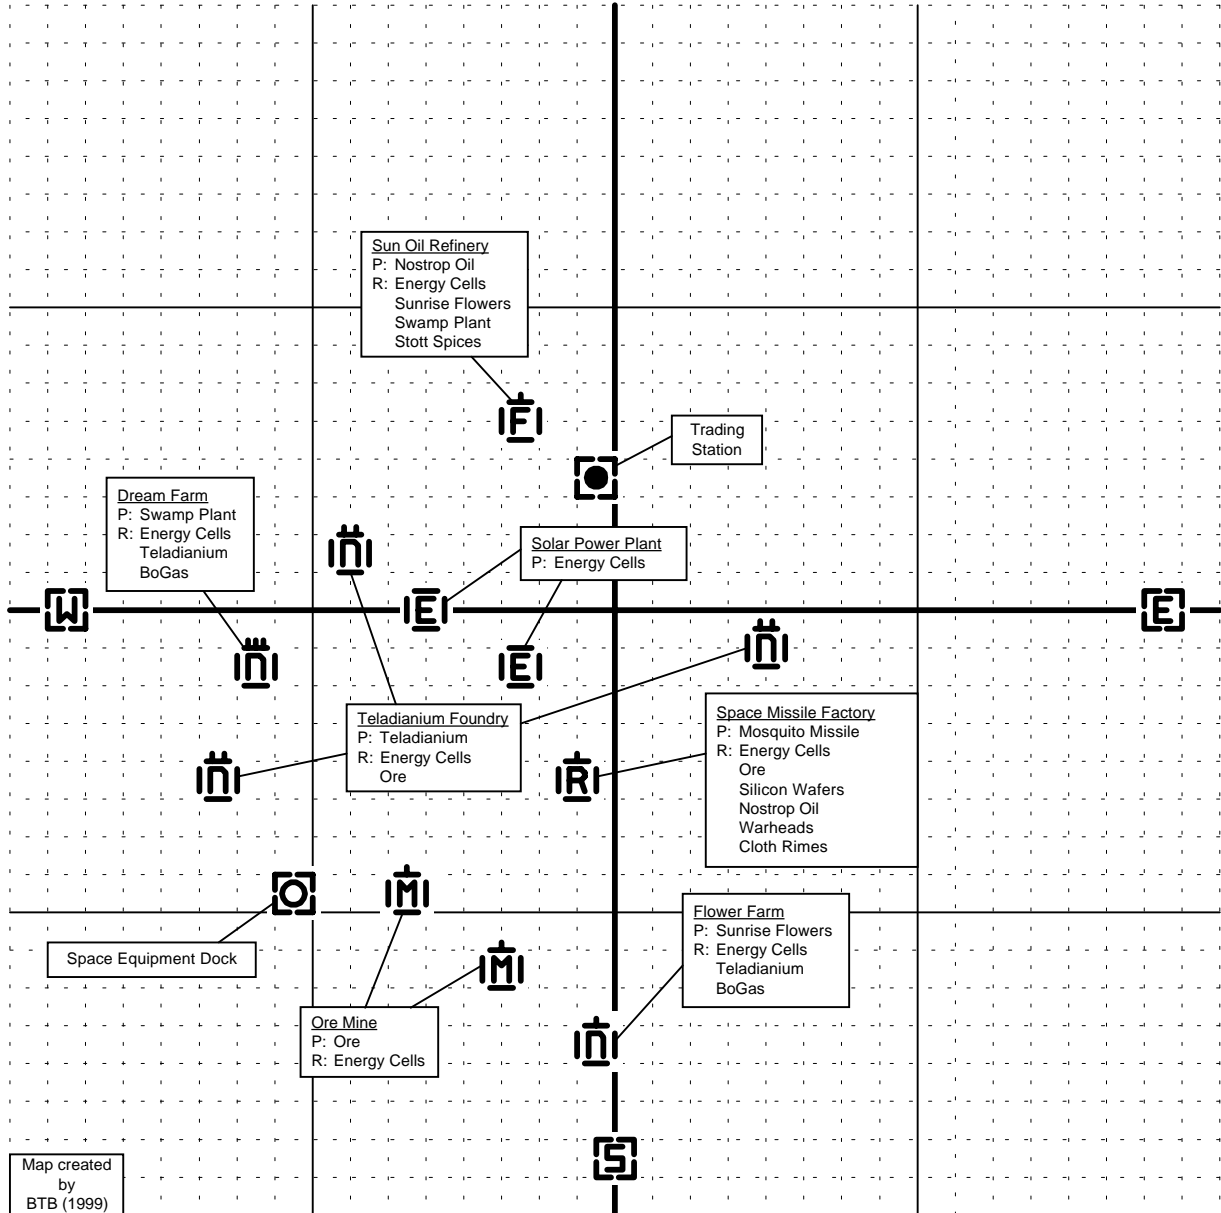

CEO'S BUCKZOID 4.0T