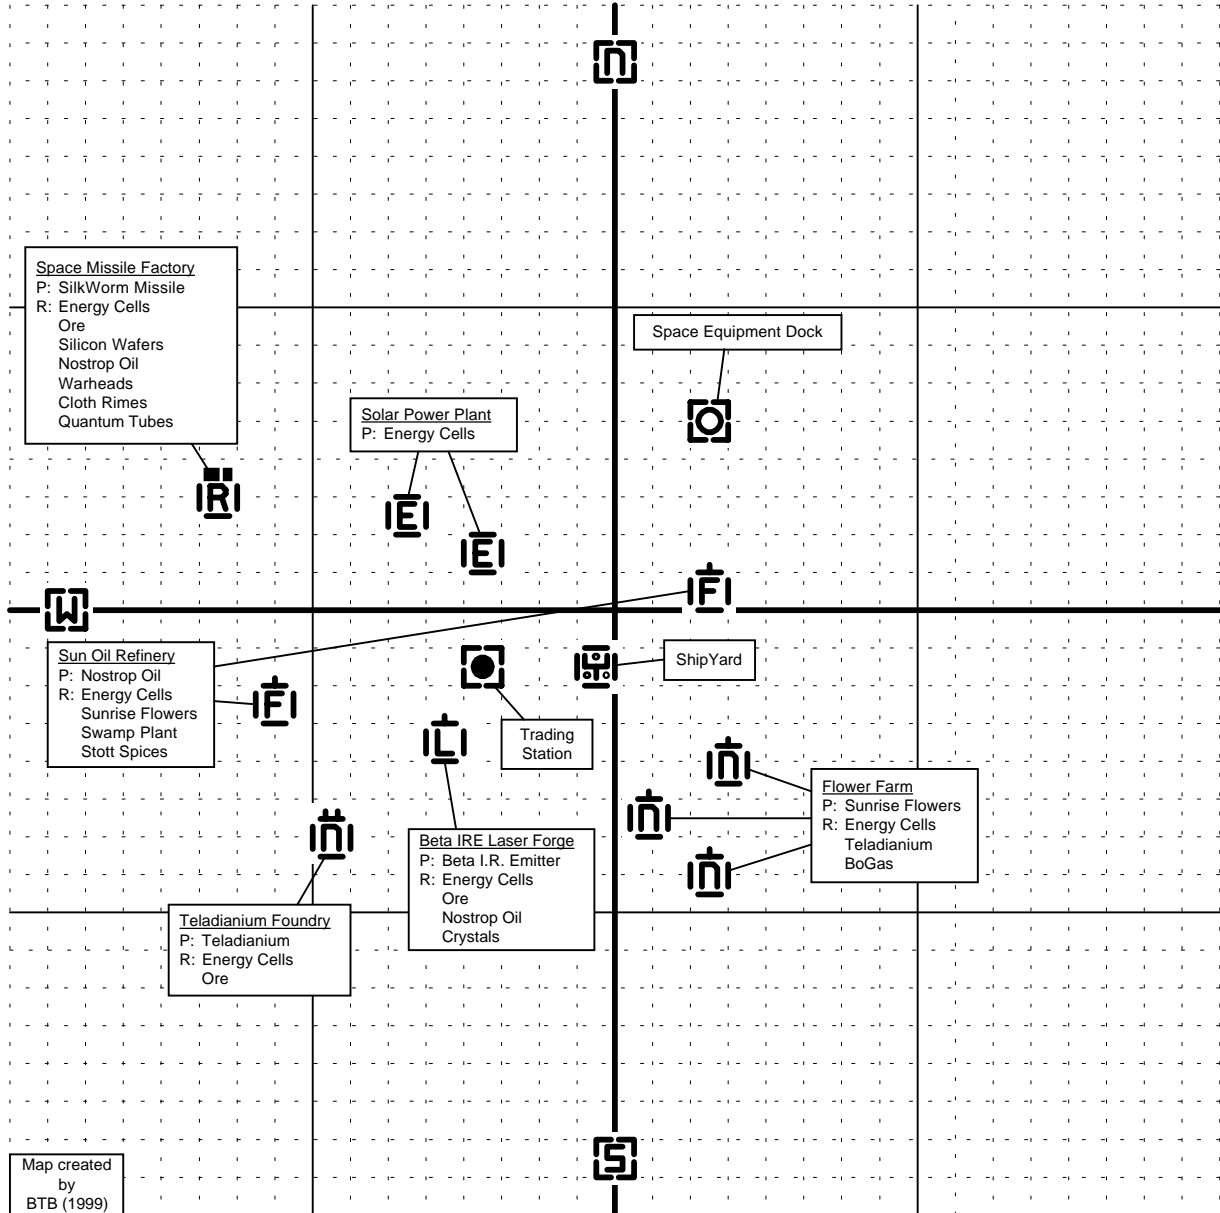

SEIZEWELL 5.1 T