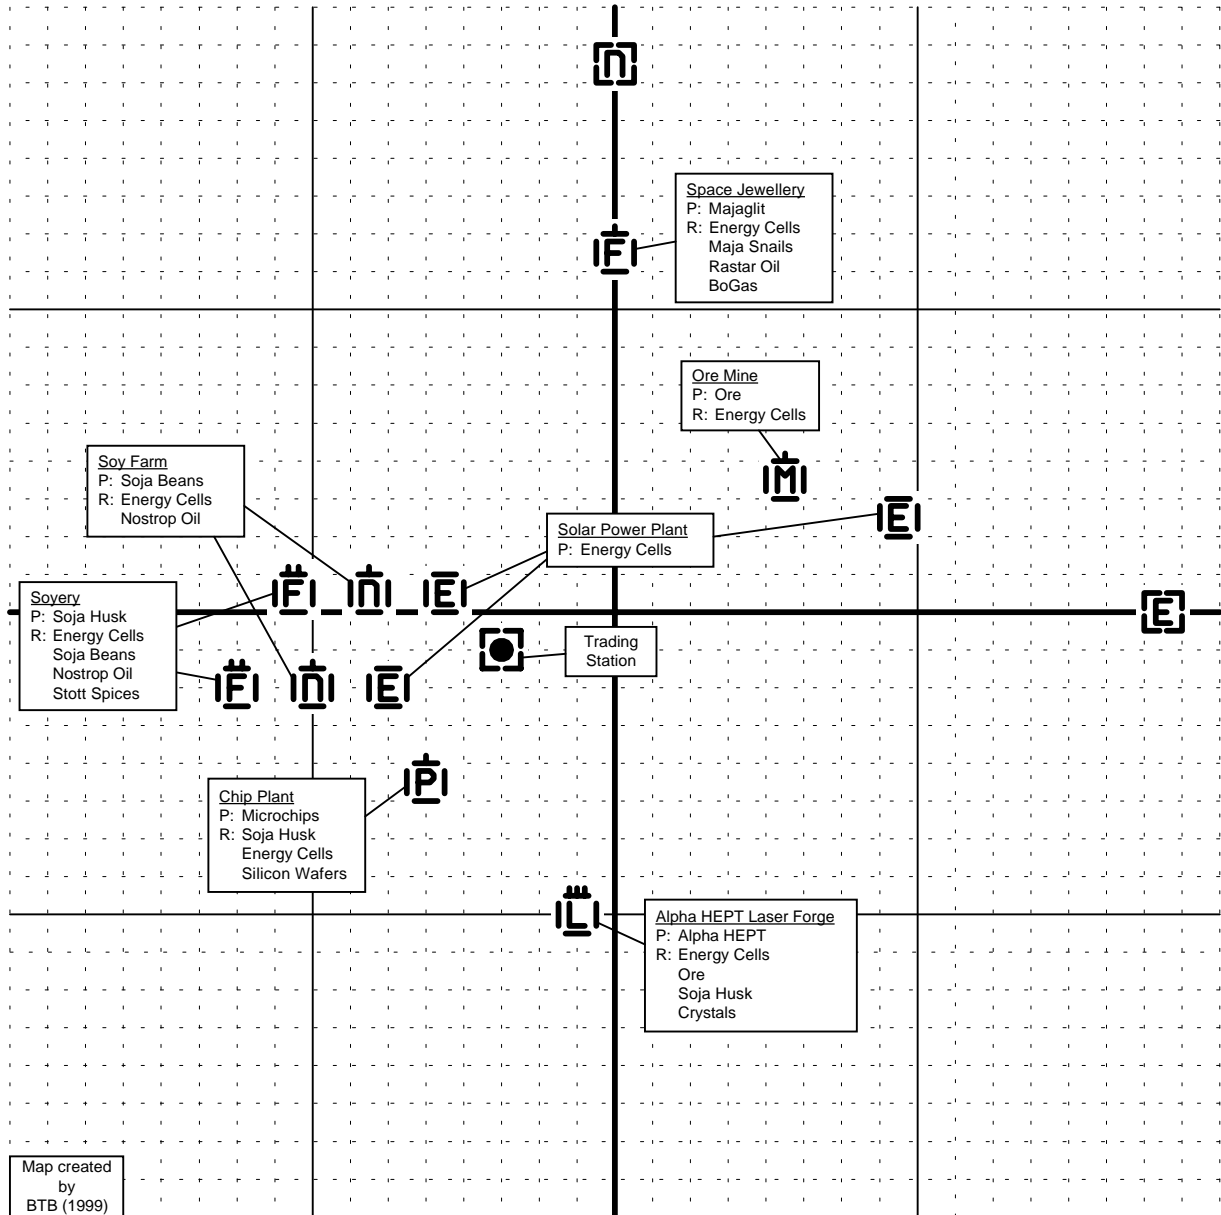

# EMPIRES EDGE 1.7P