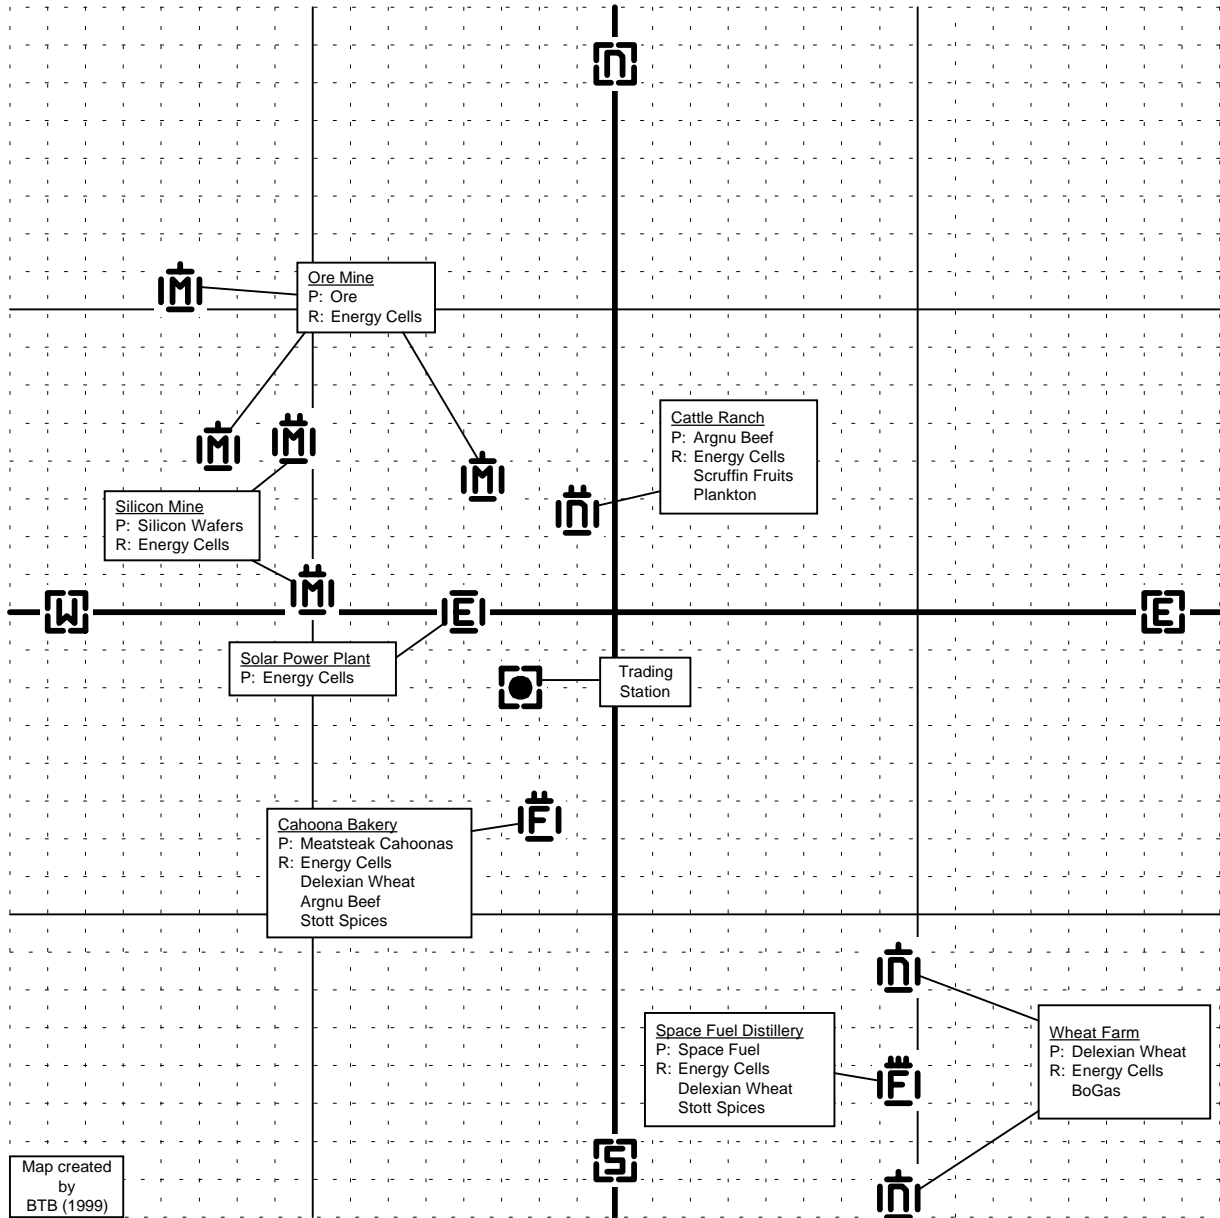

HERRON'S NEBULA 1.2A