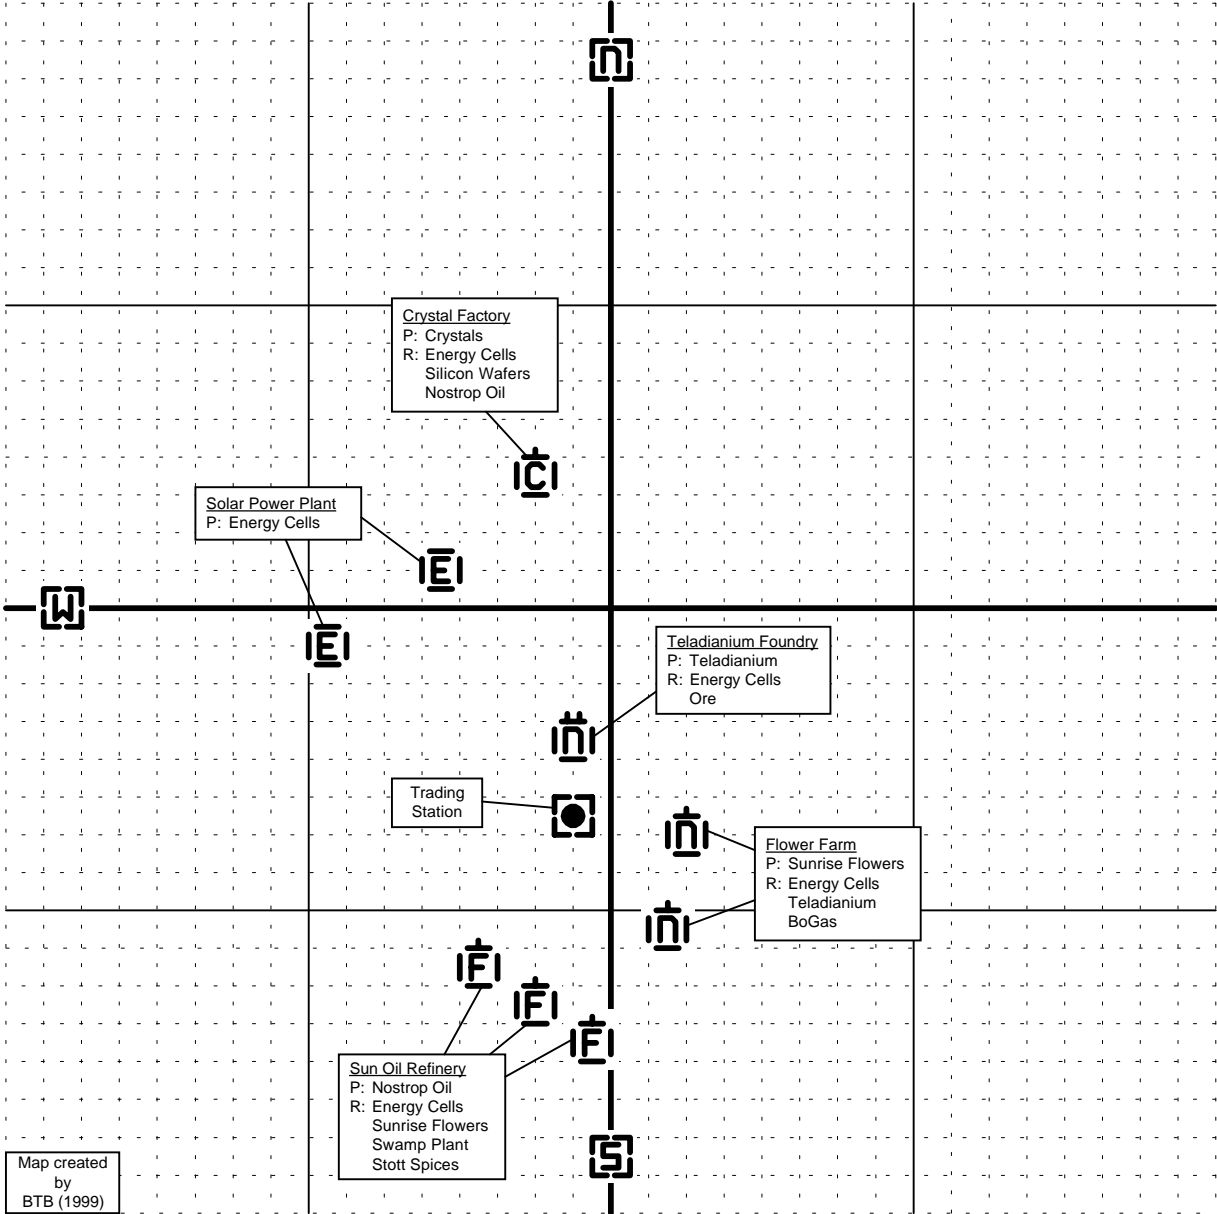

GREATER PROFIT 5.2T