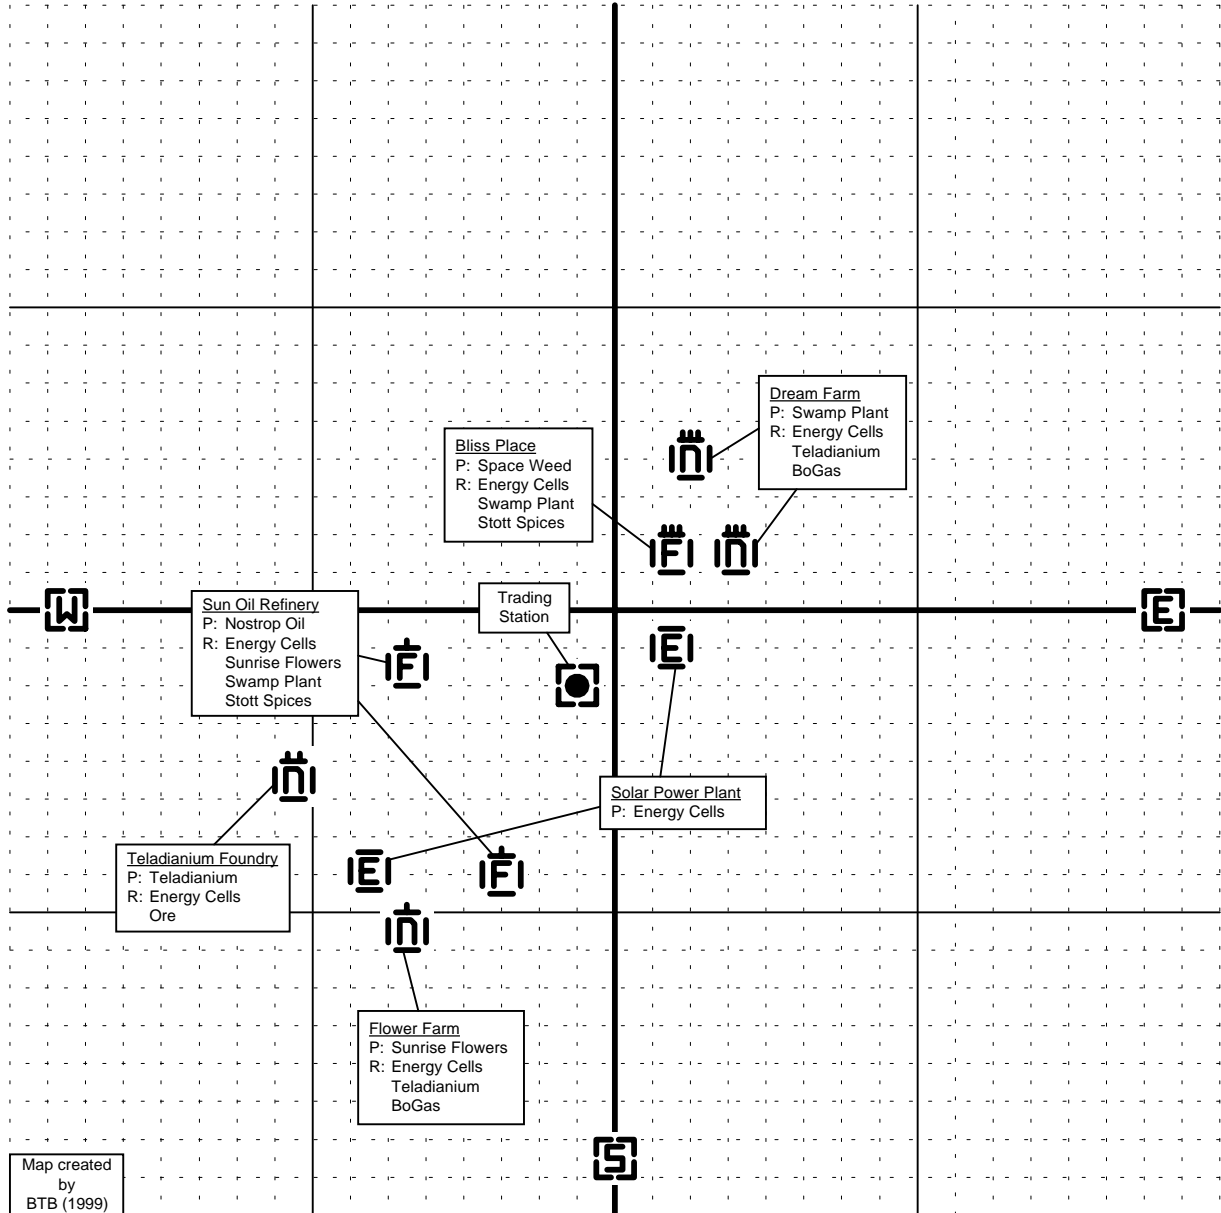

TELADI GAIN 5.0T