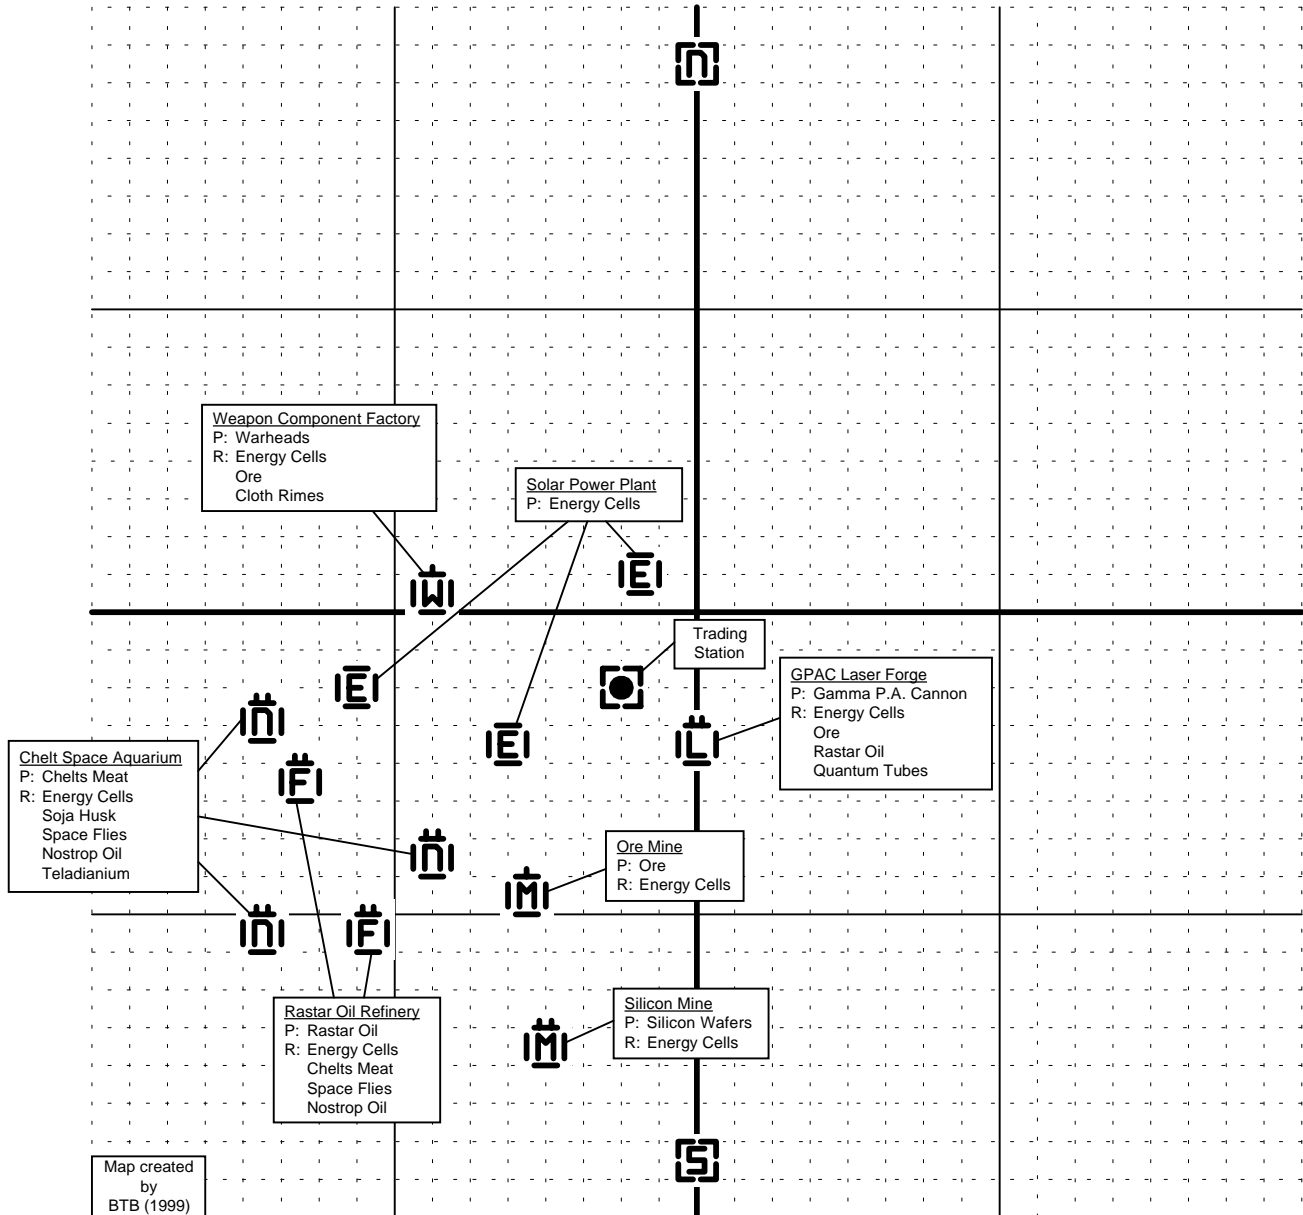

FAMILY ZEIN 6.1S