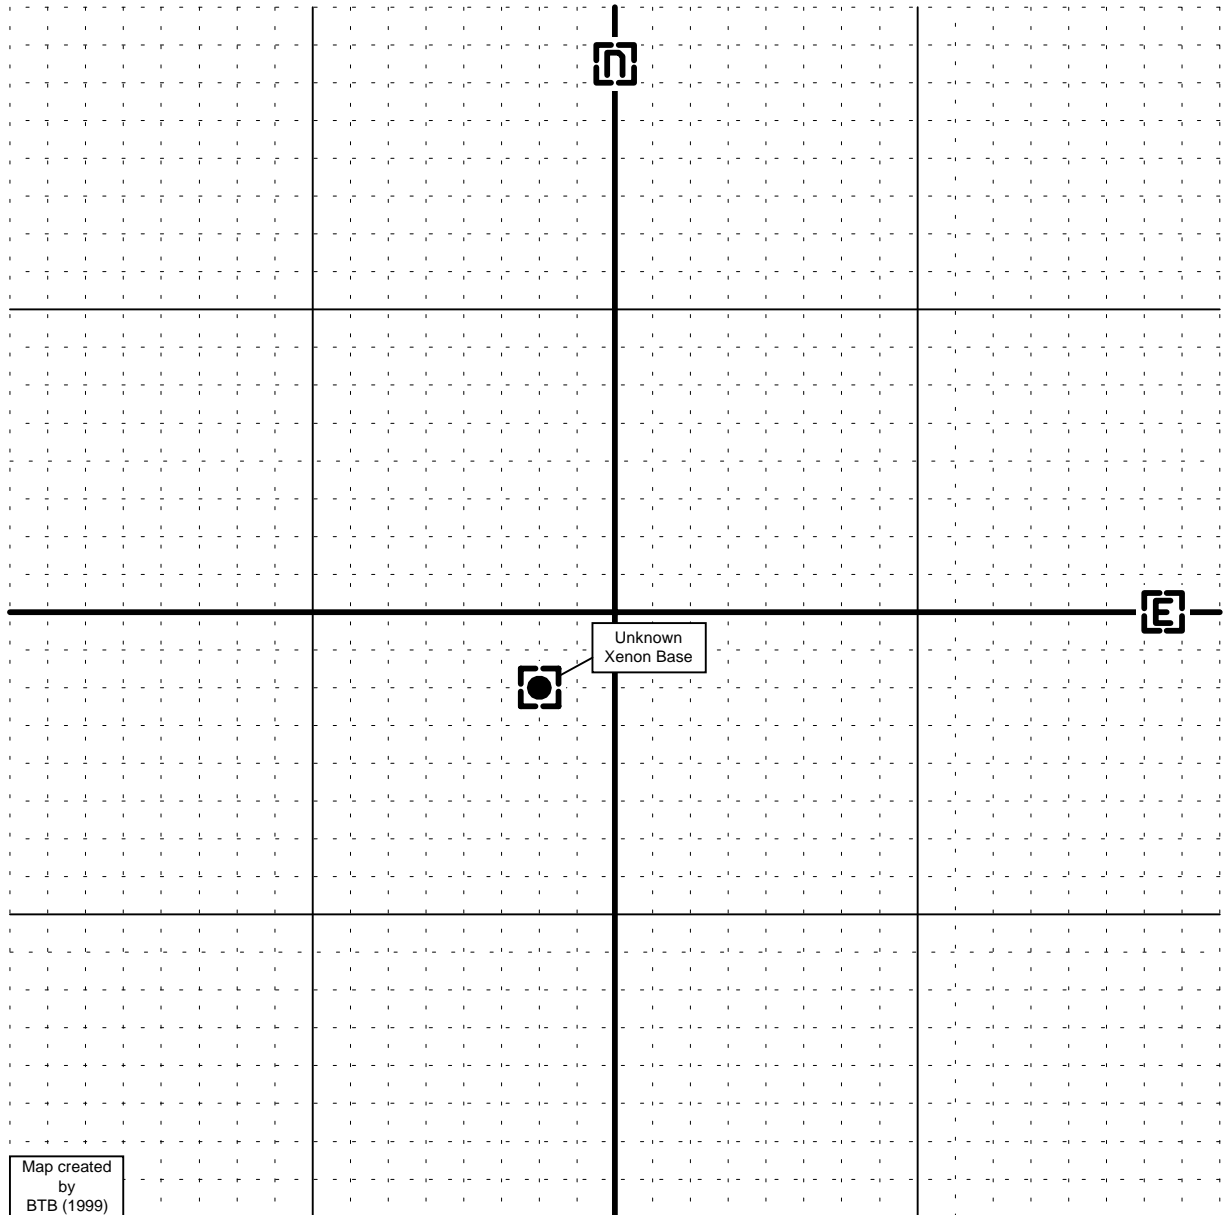

XENON SECTOR 4.6X