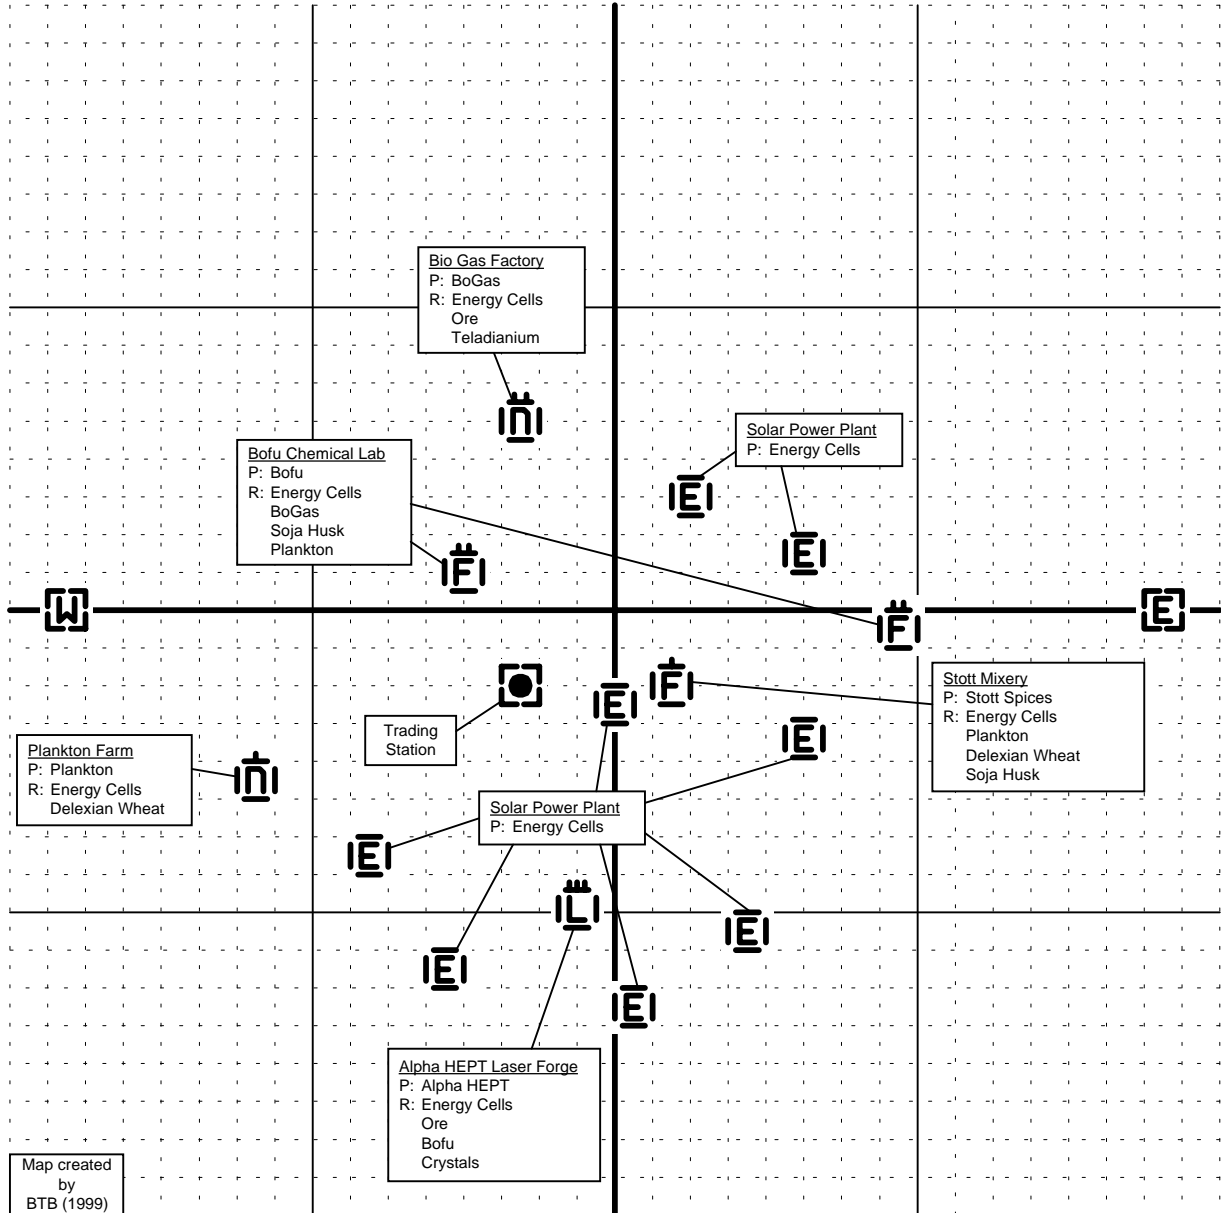

QUEENS SPACE 2.0B