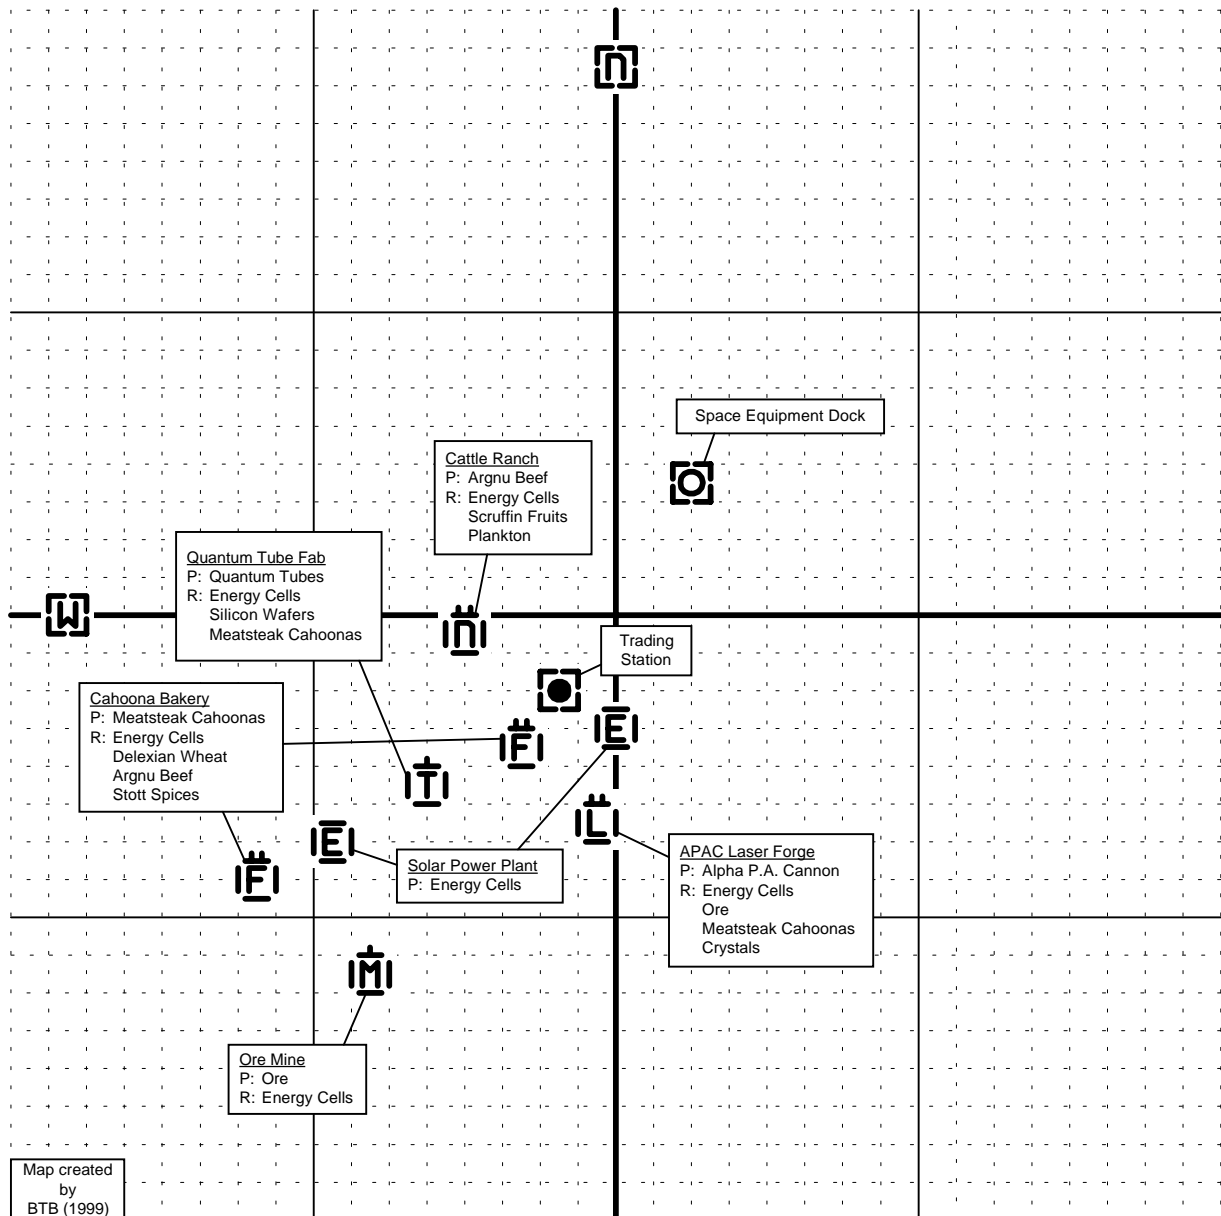

CLOUDBASE SOUTH EAST 2.5A