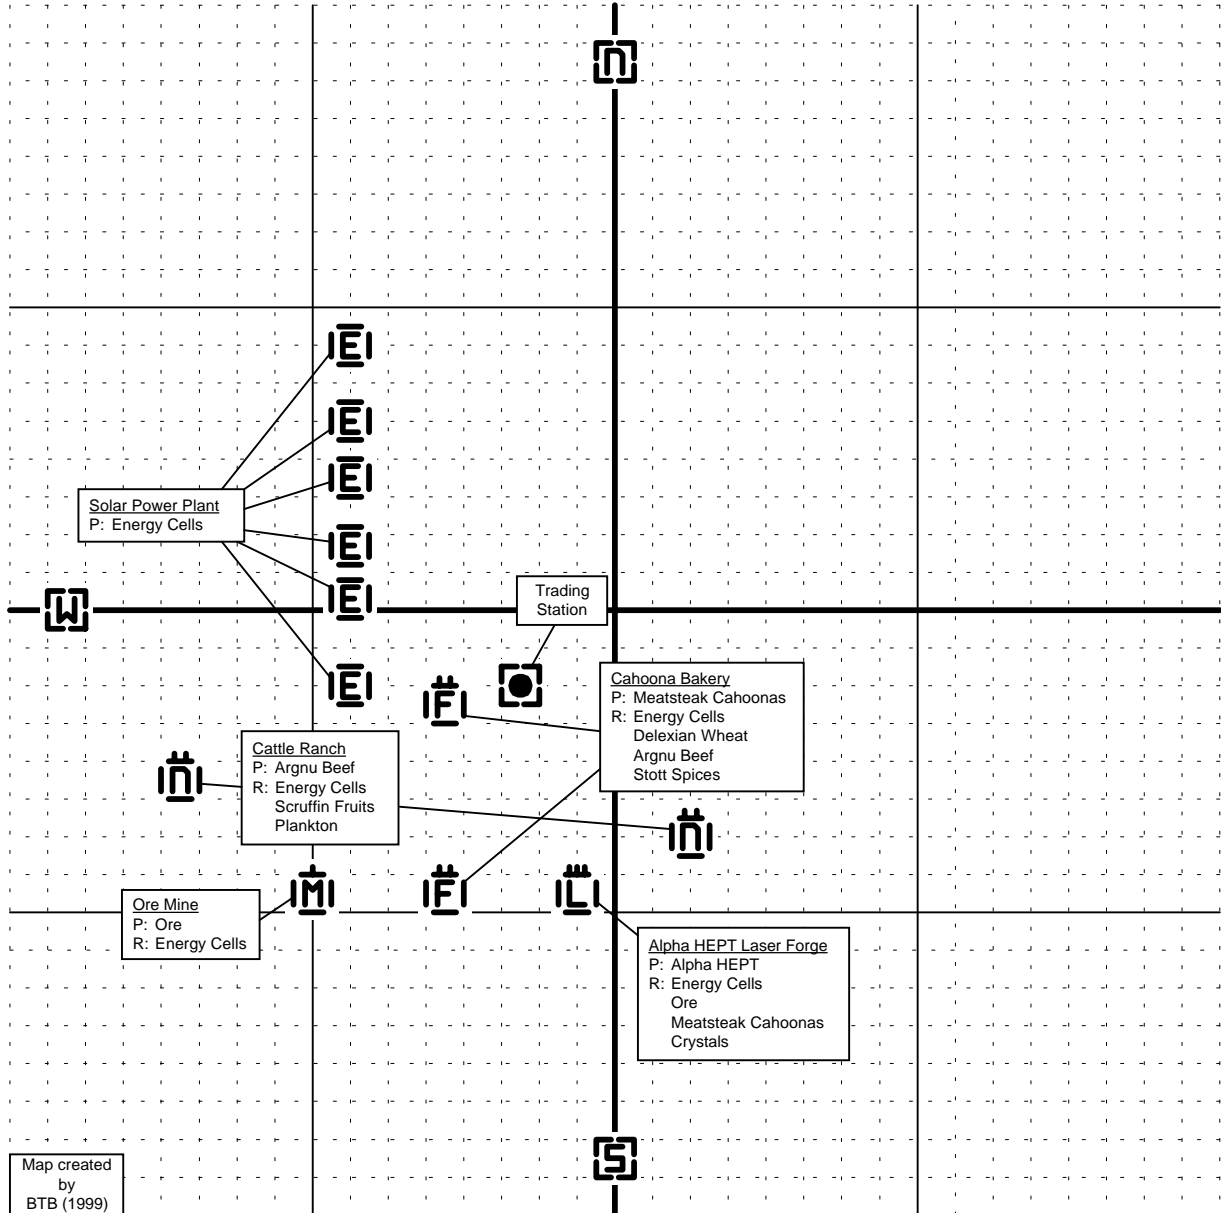

# THE WALL 2.3A