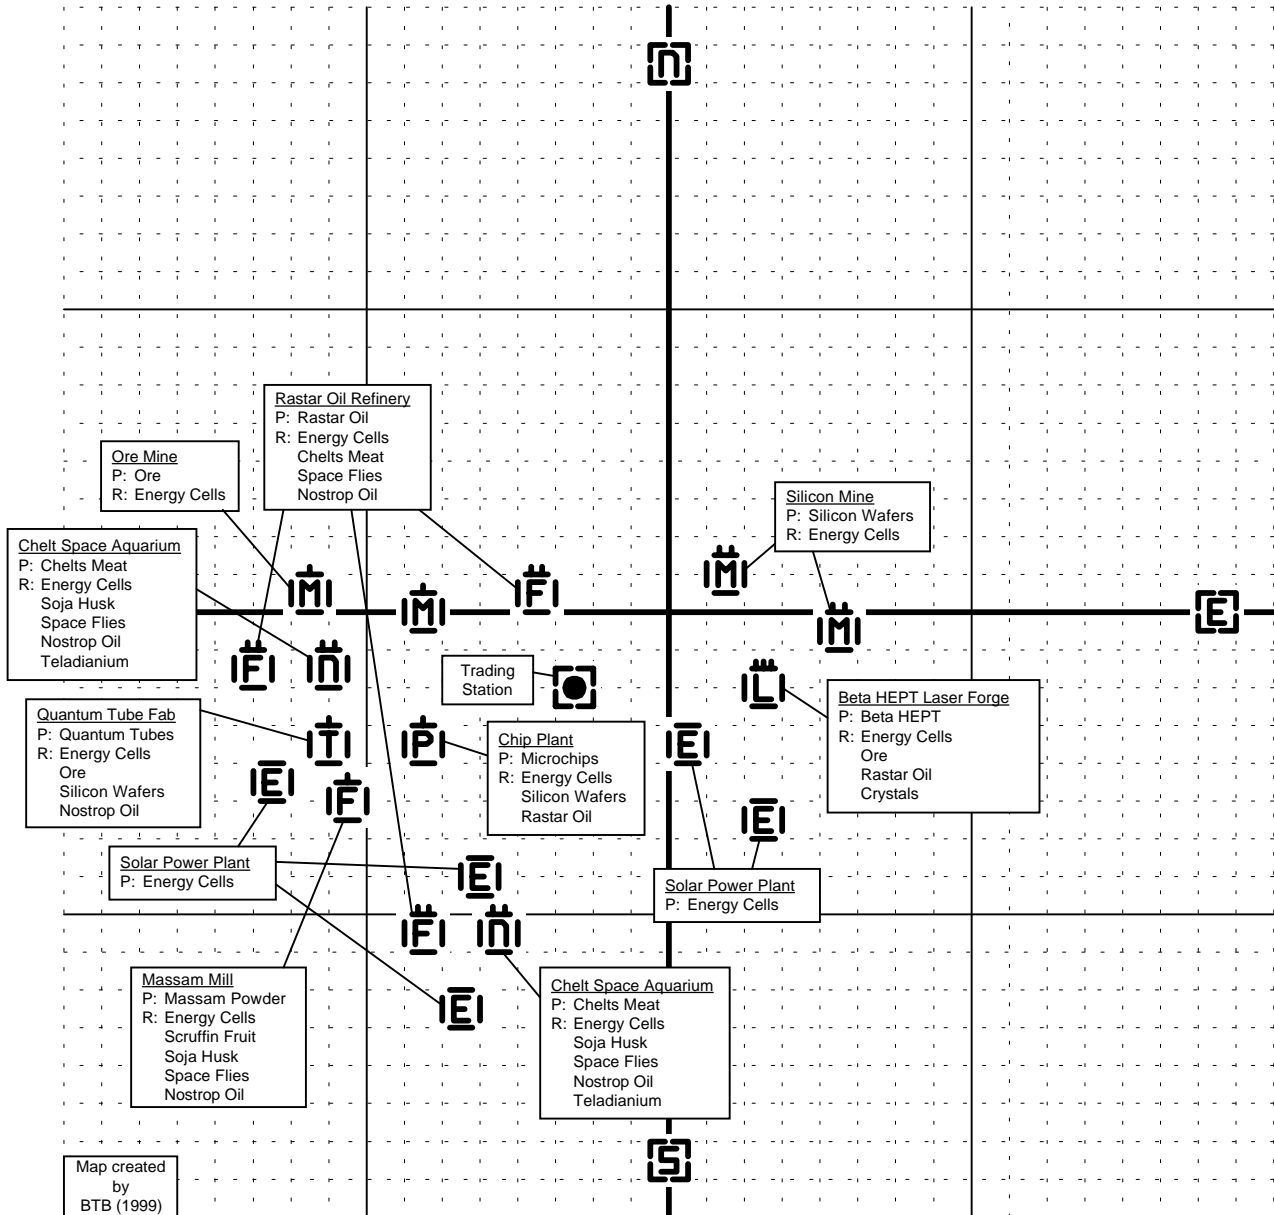

THURUKS PRIDE 6.2S