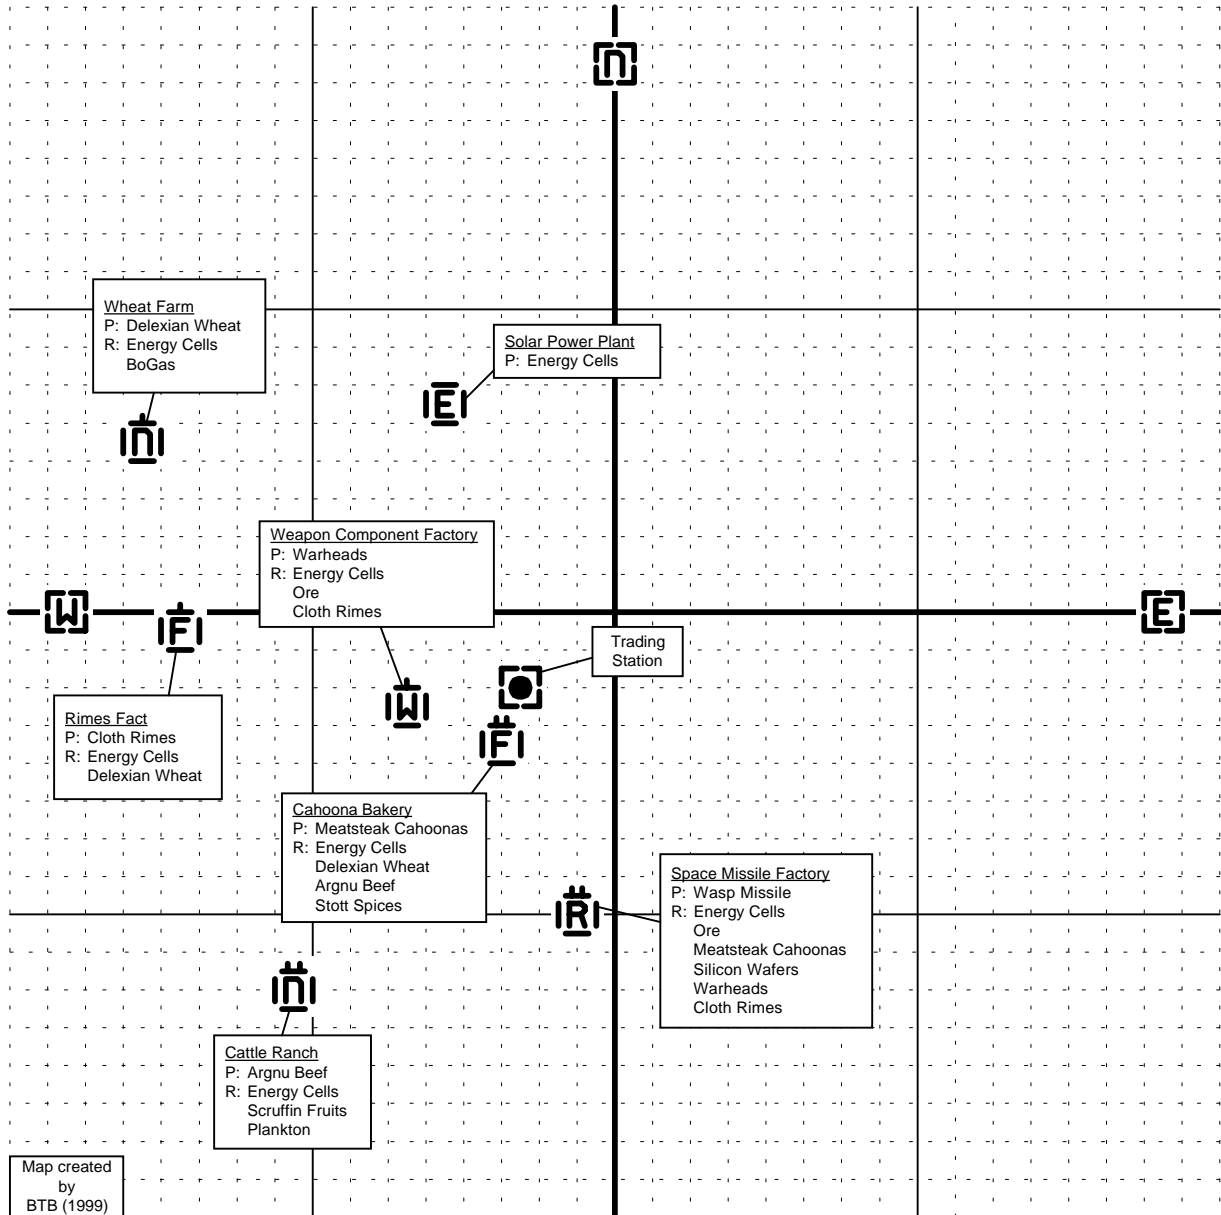

ORE BELT 1.5A