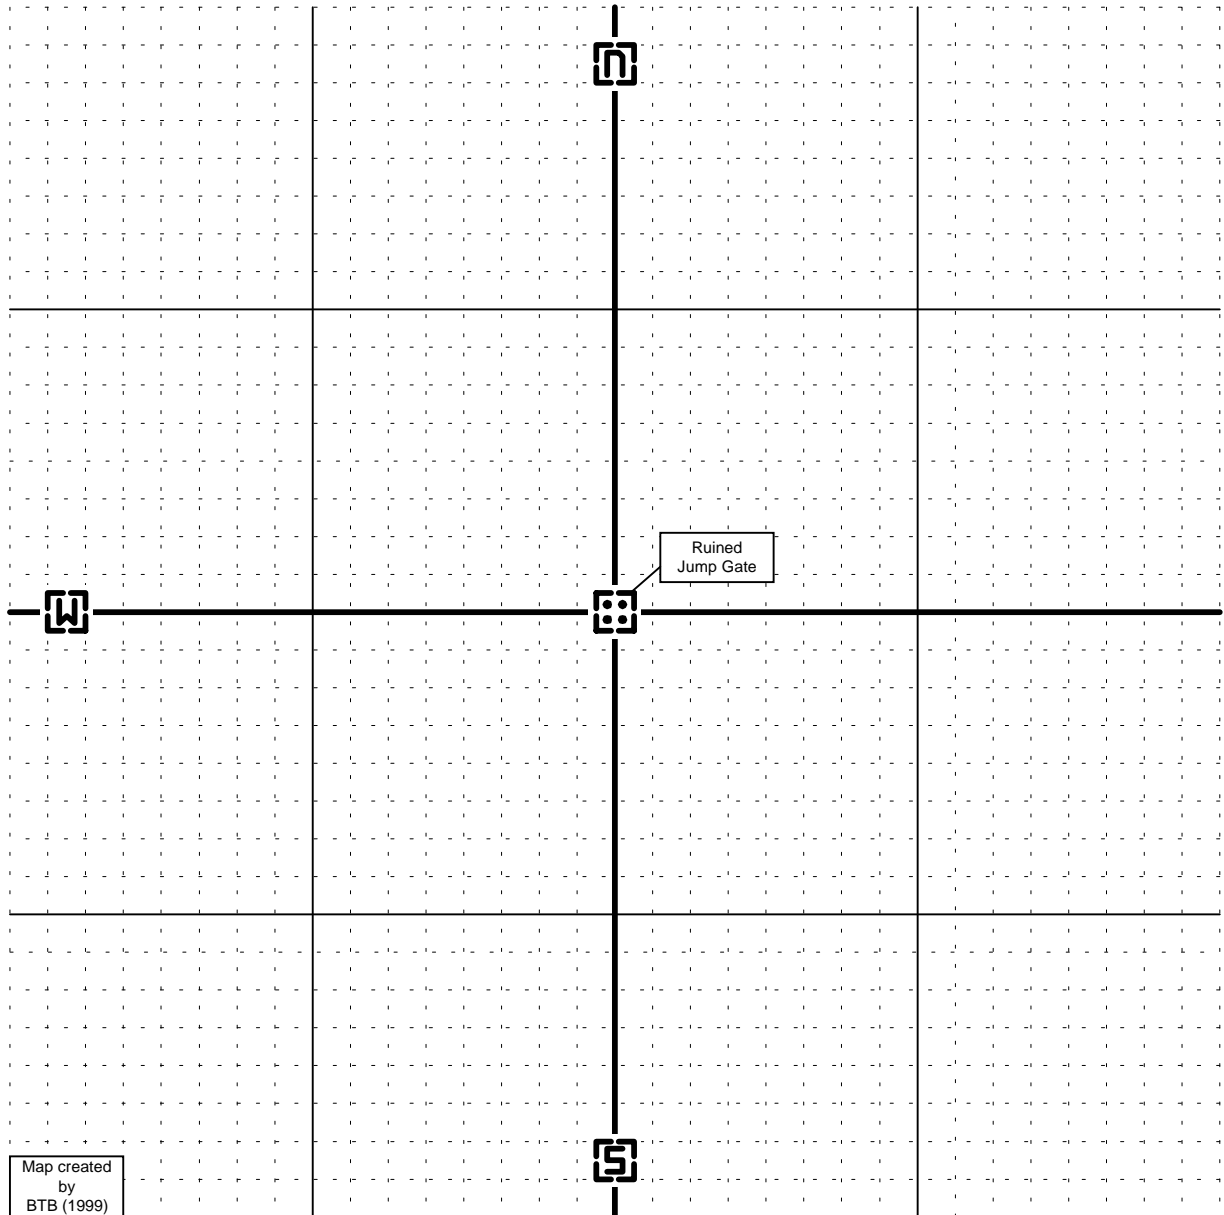

XENON SECTOR 4.5X