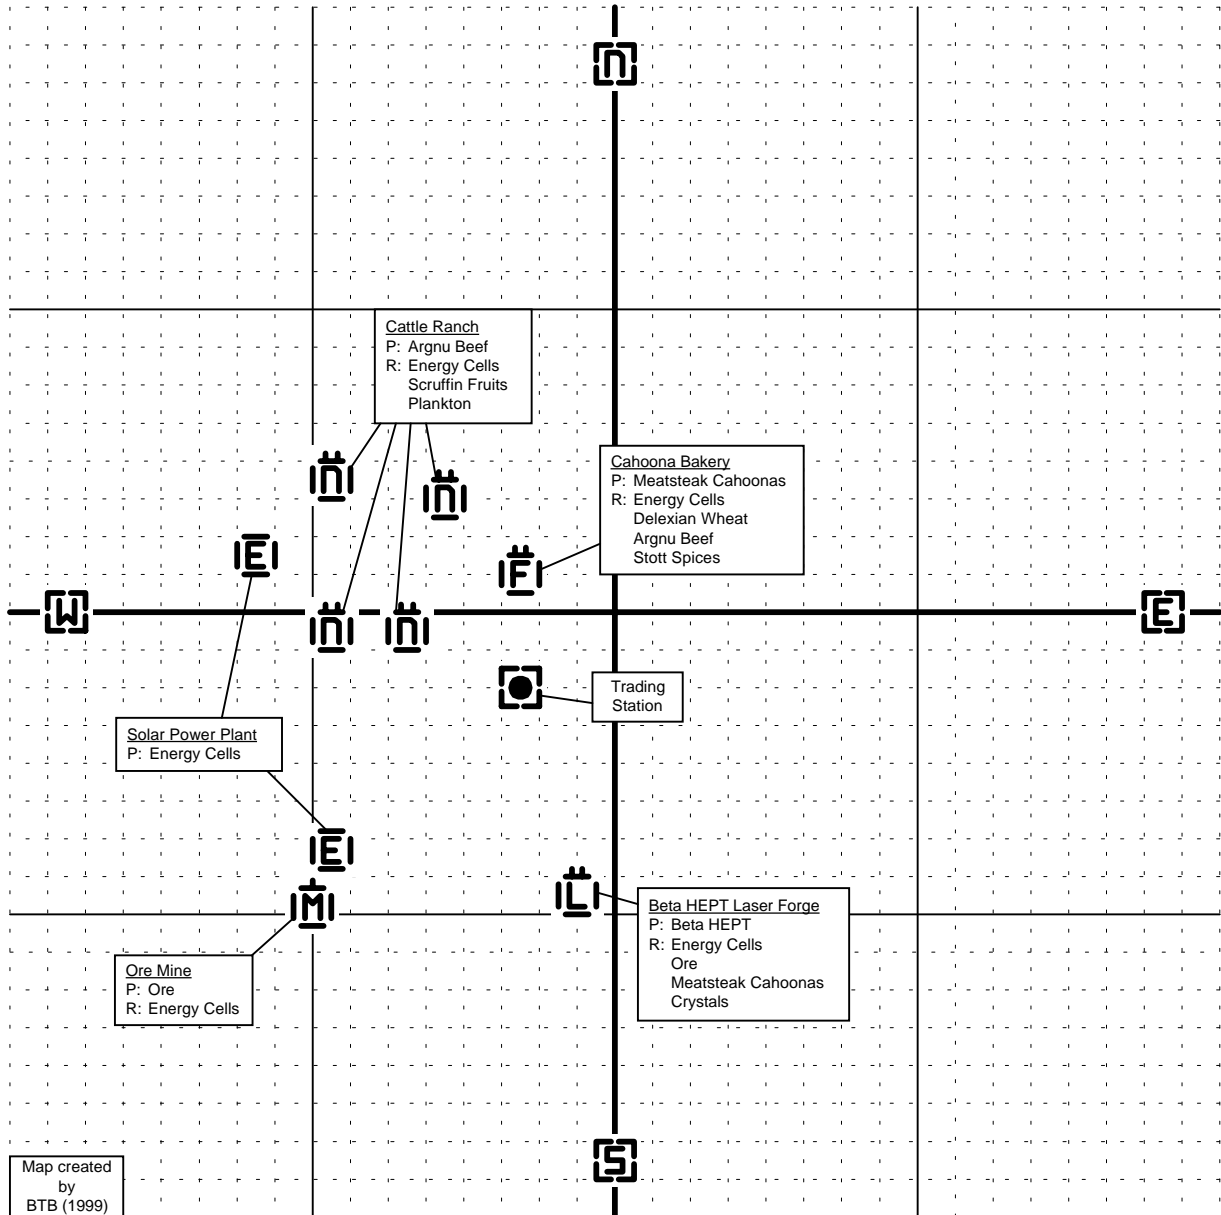

THE HOLE 2.2A