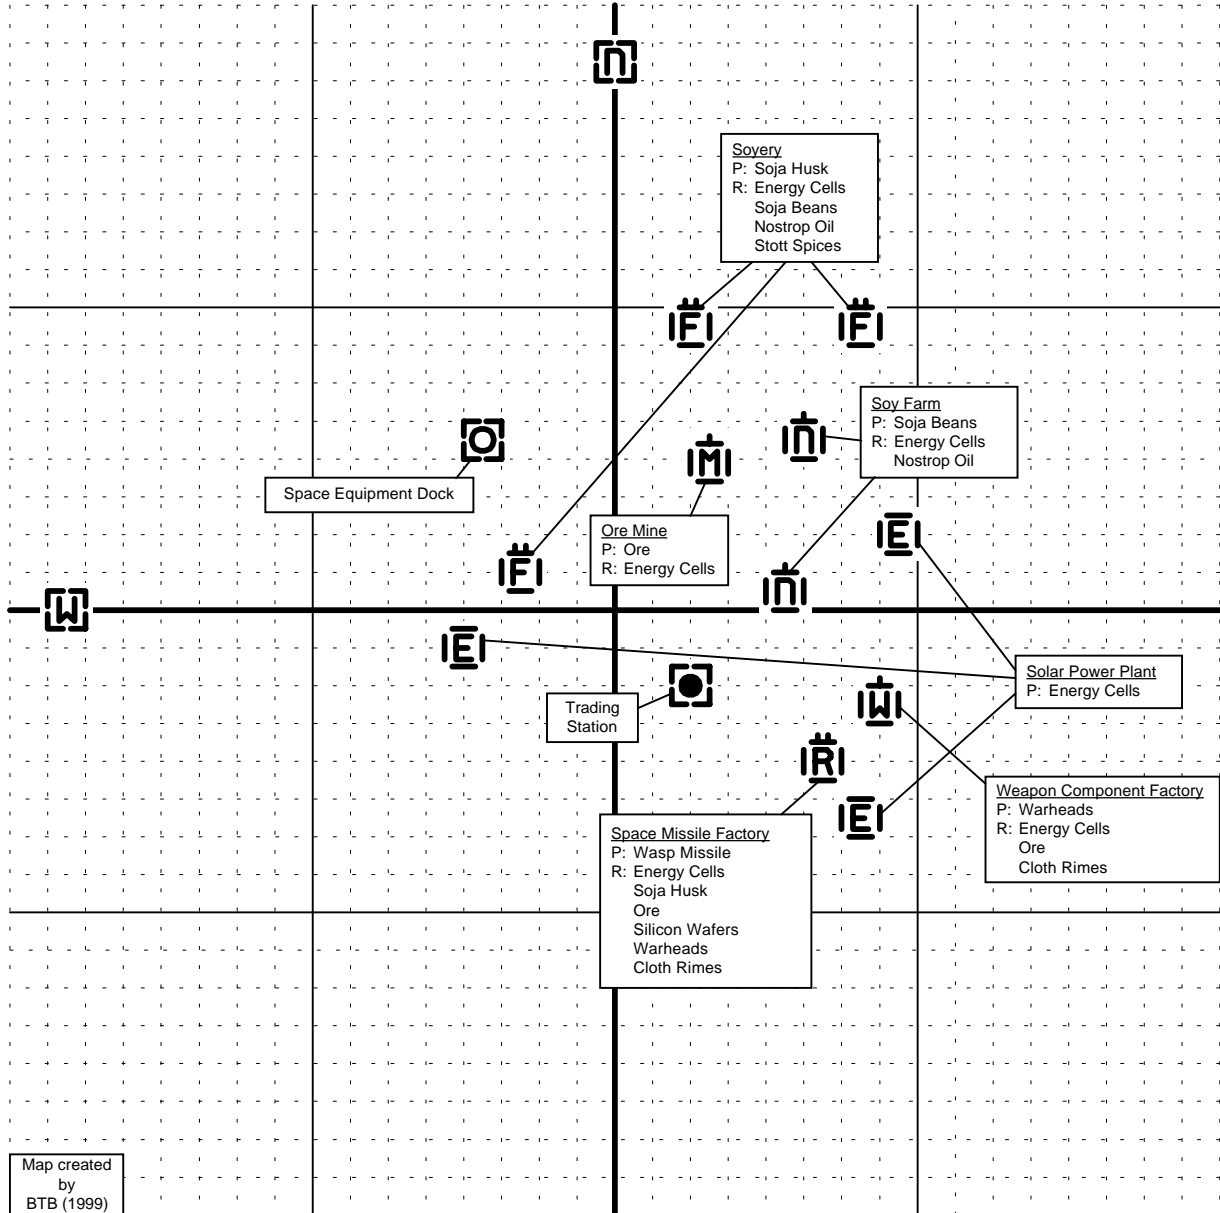

EMPERORS RIDGE 3.7P