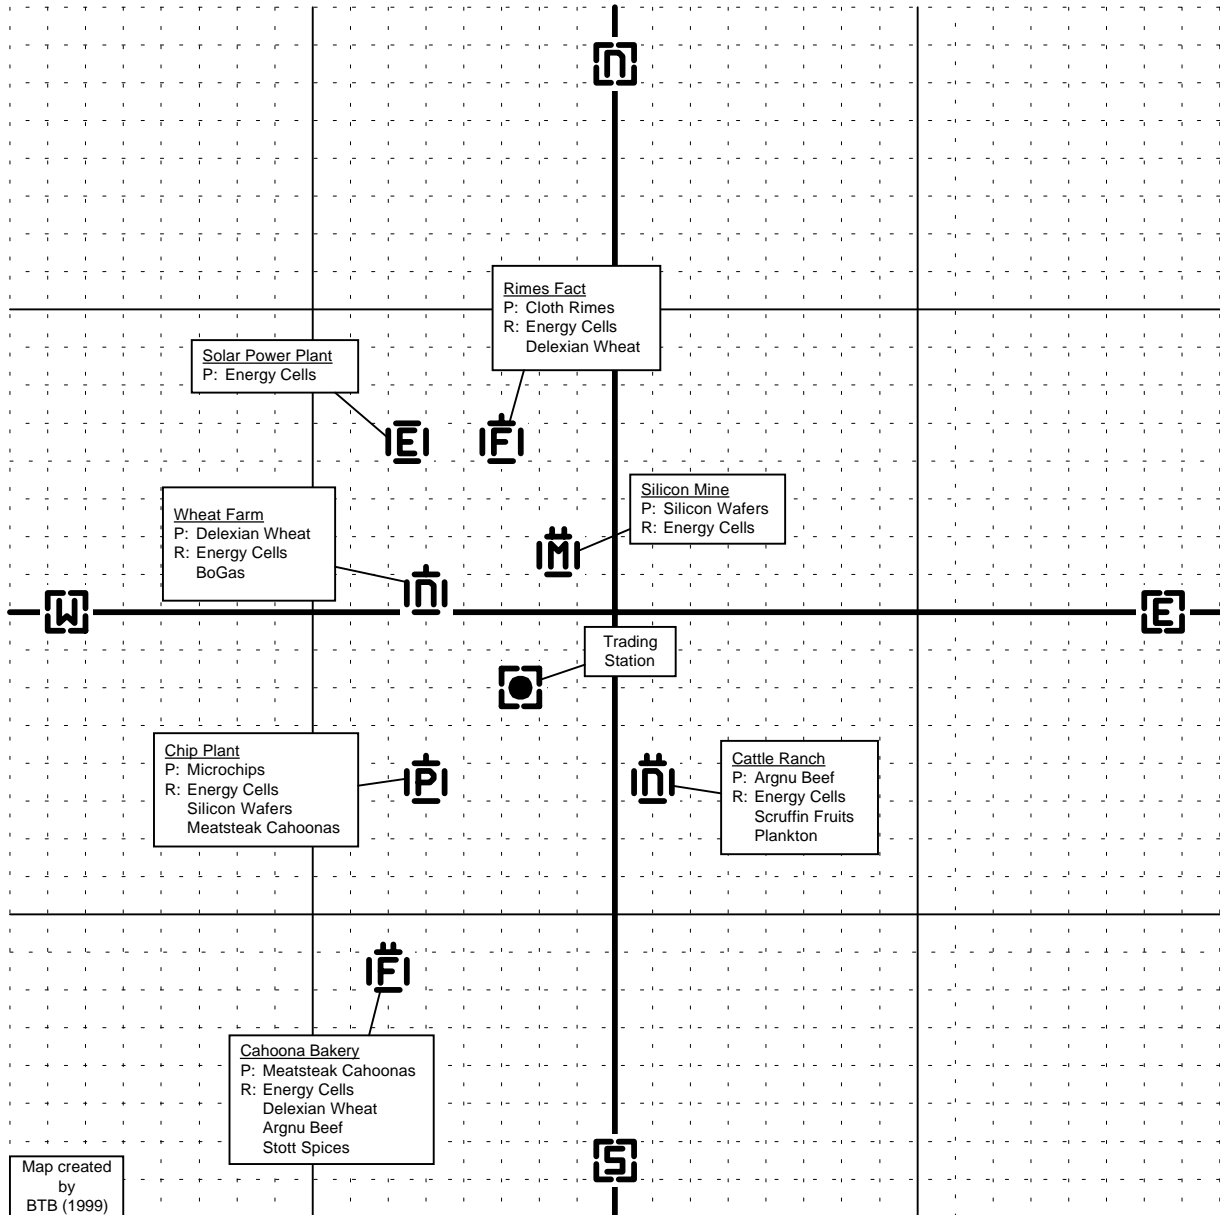

PRESIDENTS END 2.4A