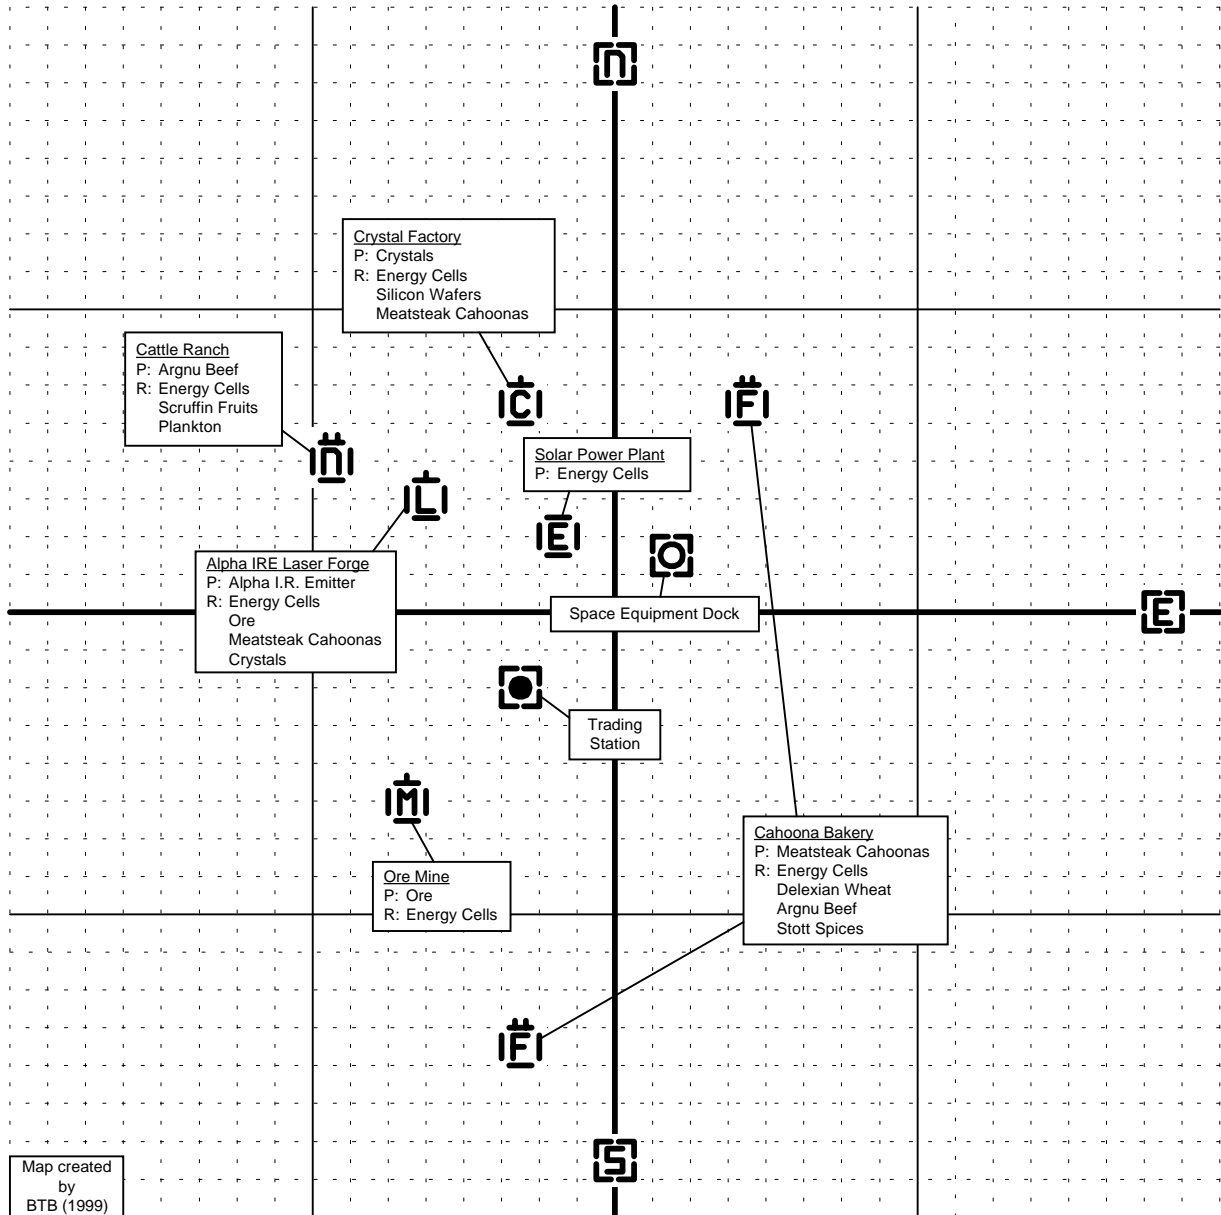

THREE WORLDS 0.1A