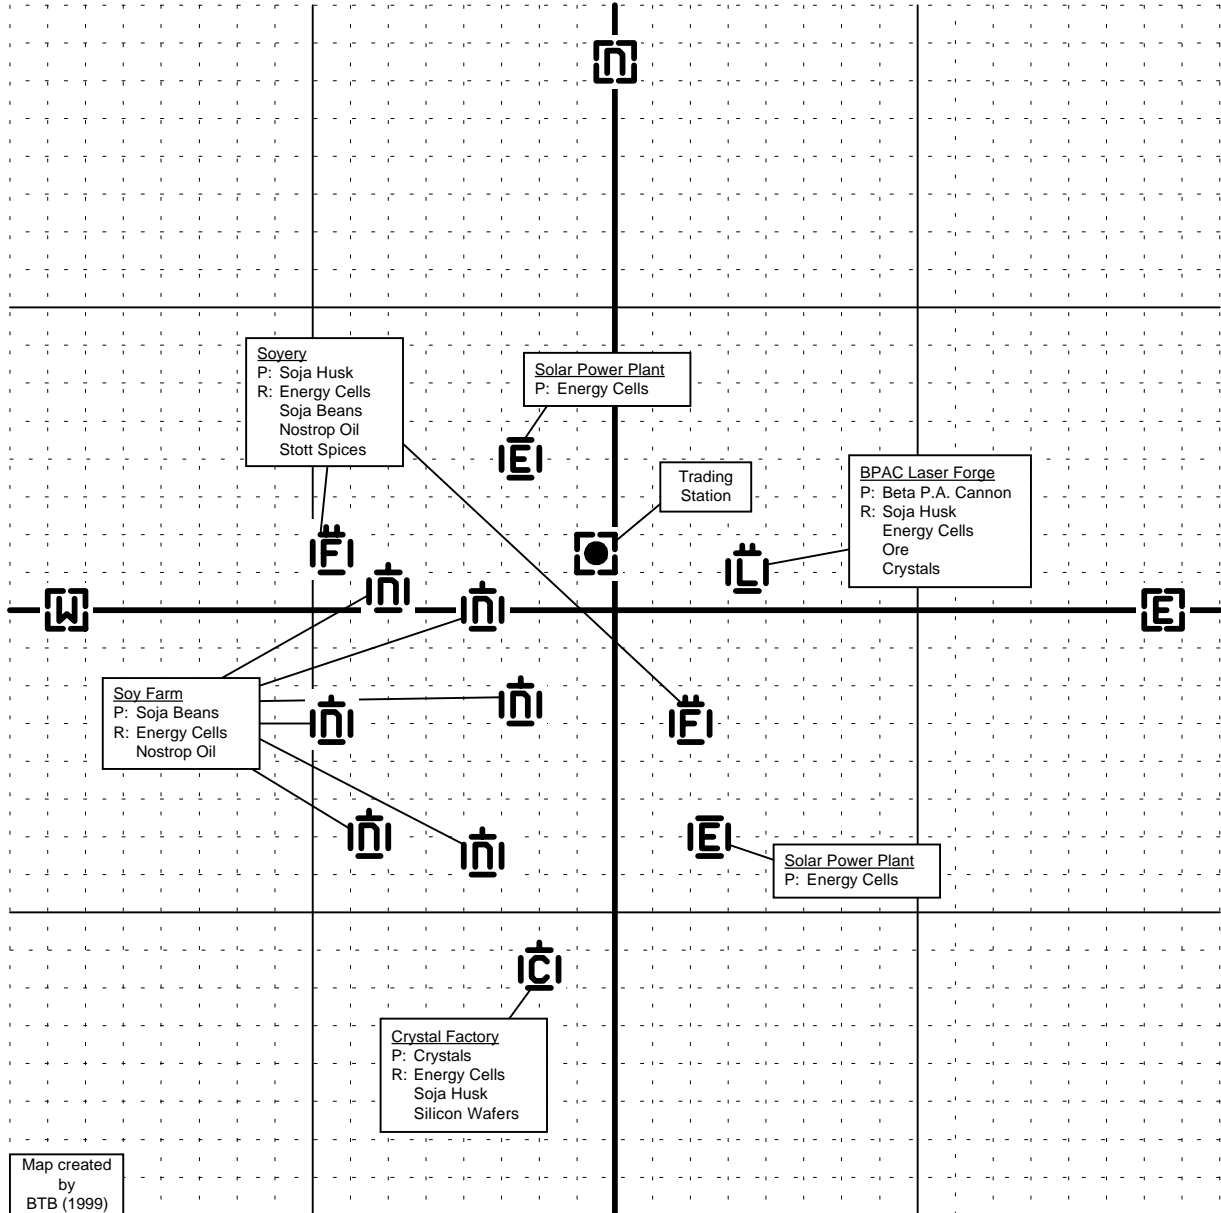

DUKES DOMAIN 2.7P