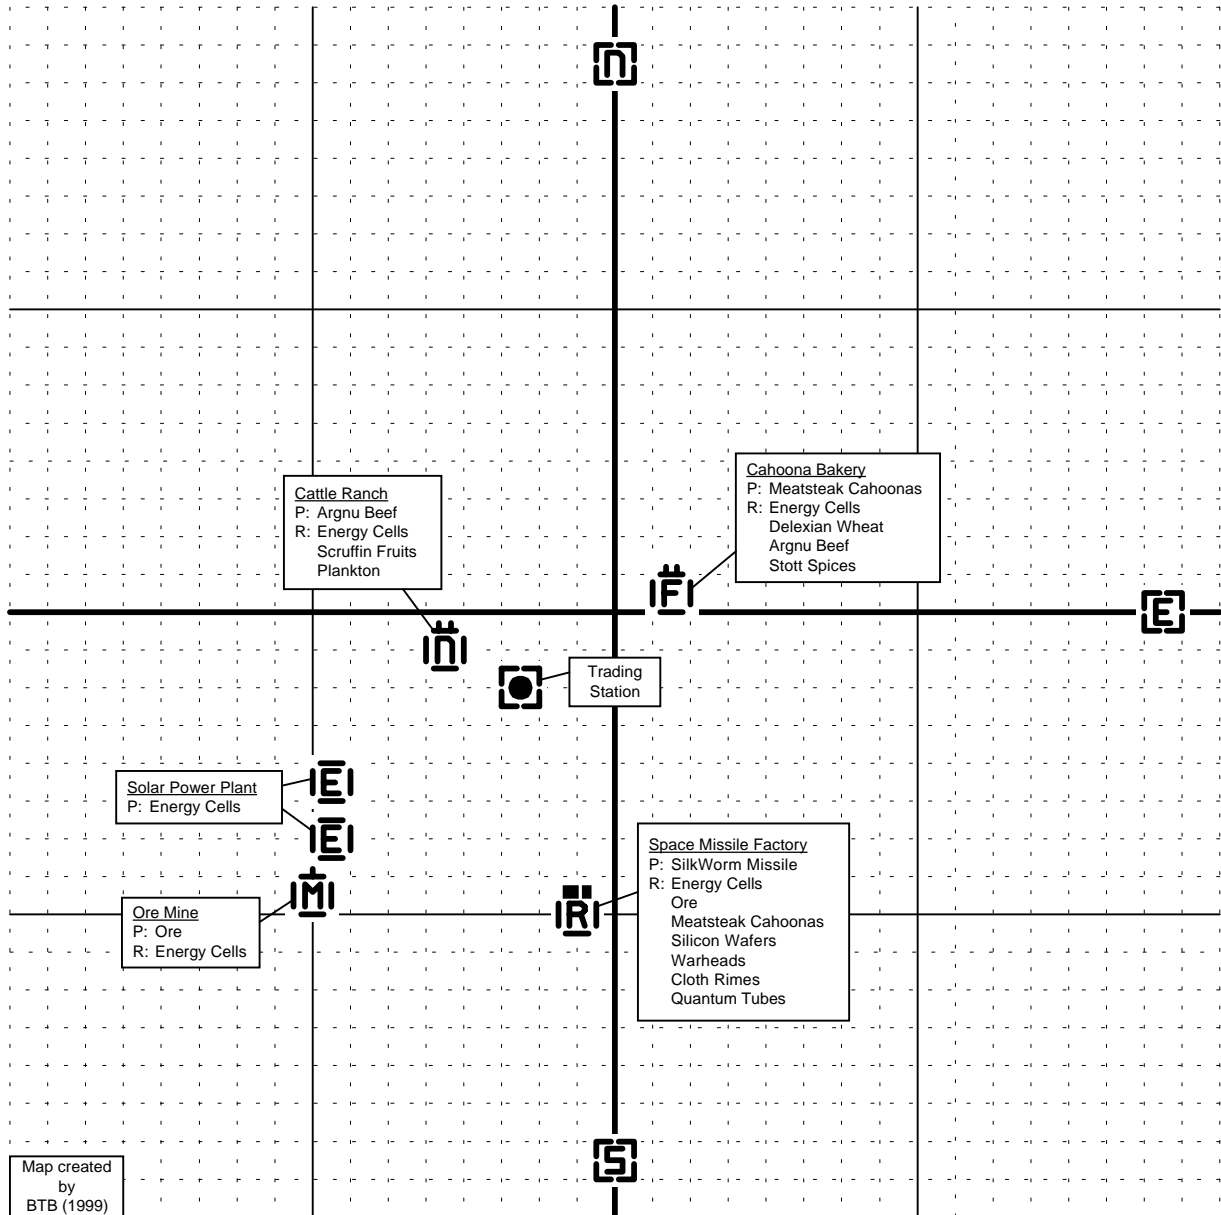

RINGO MOON 0.3A