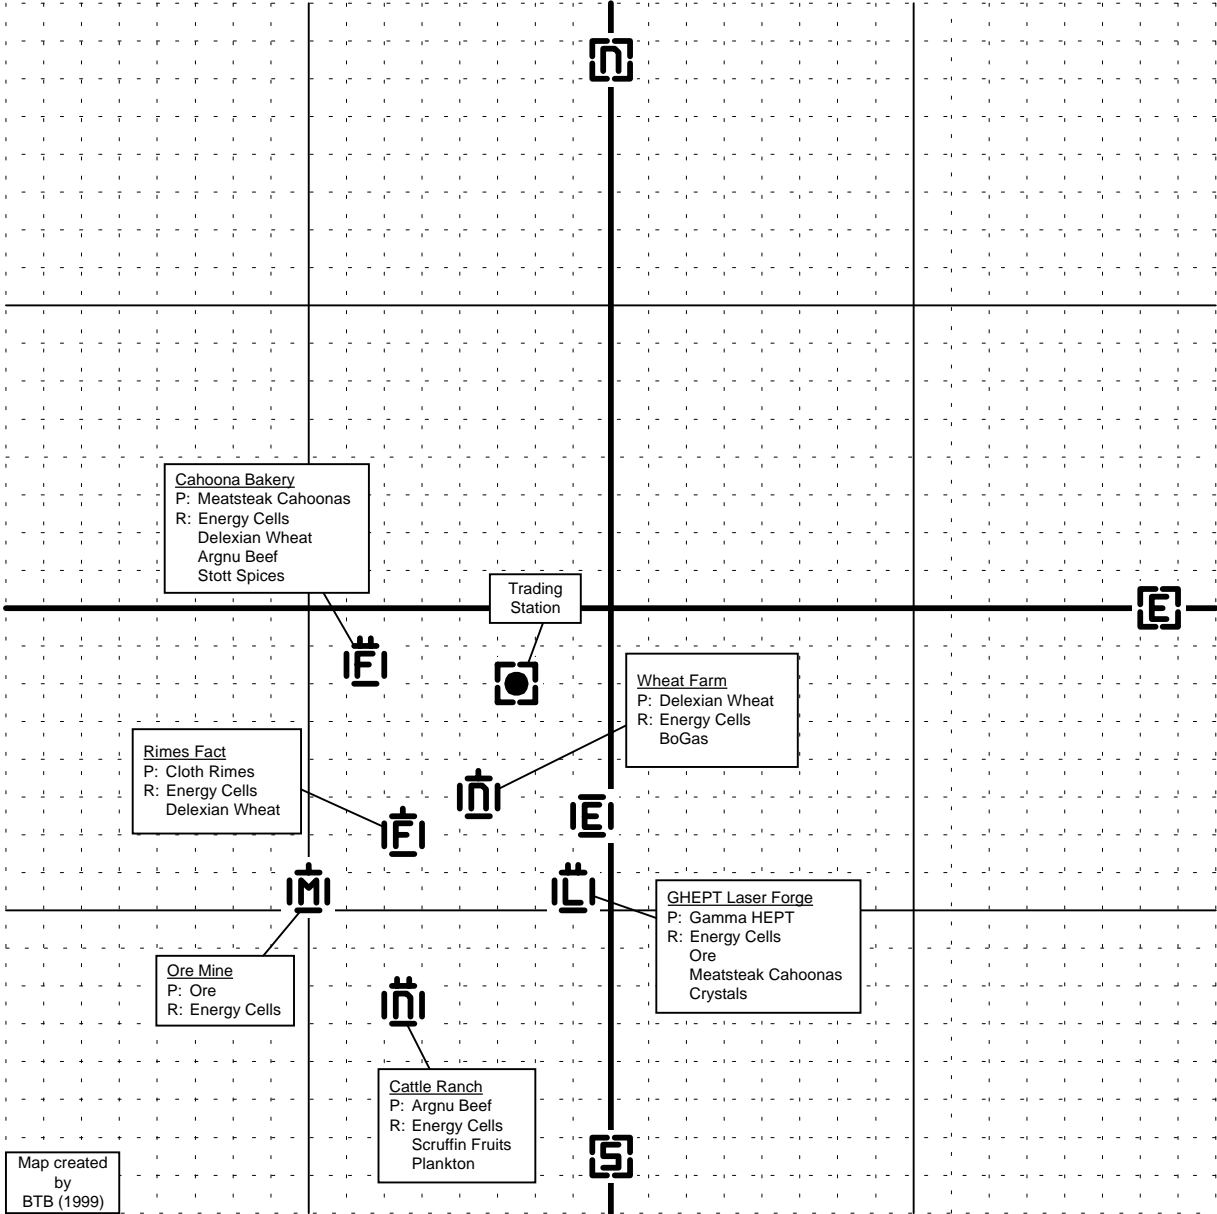

CLOUDBASE NORTH WEST 0.2A